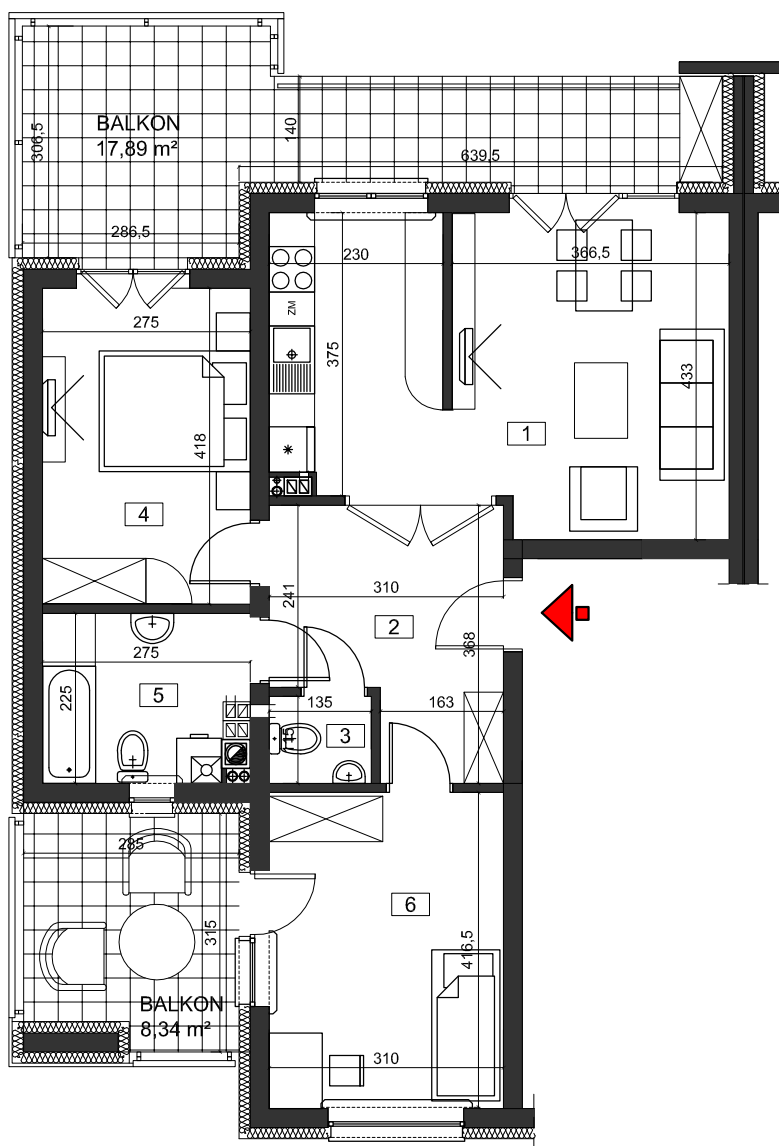

M2 : 64,06m²

BIAŁE DOMY

Rzeszów, ul. Ćwiklińskiej
2 budynki mieszkalne jednorodzinne
w zabudowie bliźniaczej

BLIŻNIAK - BUDYNEK B1

PIĘTRO

ZESTAWIENIE POWIERZCHNI M3		
1	POKÓJ DZIENNY+KUCHNIA	23,58
2	PRZEDPOKÓJ	9,34
3	WC	1,48
4	SYPIALNIA	11,29
5	ŁAZIENKA	5,63
6	SYPIALNIA	12,74
RAZEM:		64,06m²

BUDYNEK B1 BUDYNEK B2