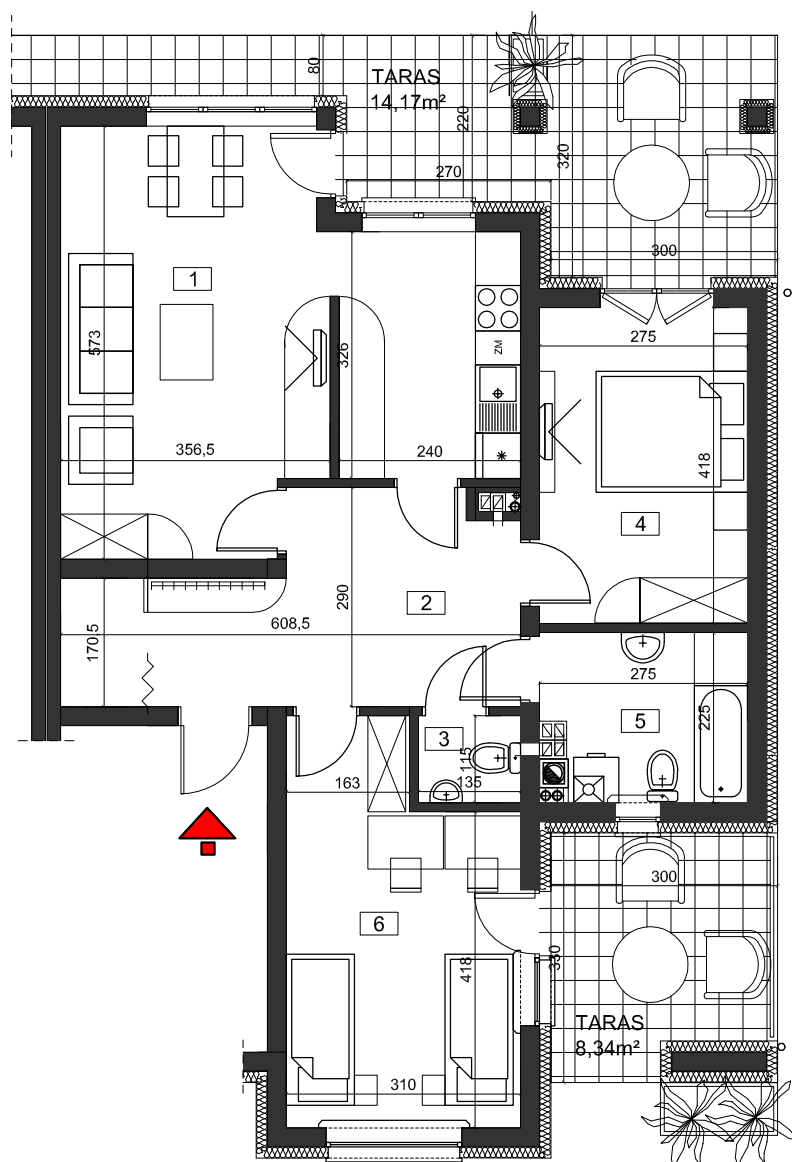

M3 : 73,58m²

BIAŁE DOMY

Rzeszów, ul. Ćwiklińskiej
2 budynki mieszkalne jednorodzinne
w zabudowie bliźniaczej

BLIŹNIAK - BUDYNEK B2

PARTER

ZESTAWIENIE POWIERZCHNI M2		
1	POKÓJ DZIENNY+KUCHNIA	26,93
2	PRZEDPOKÓJ	13,48
3	WC	1,48
4	SYPIALNIA	11,29
5	ŁAZIENKA	5,63
6	SYPIALNIA	14,77
RAZEM:		73,58m²

BUDYNEK B1 BUDYNEK B2