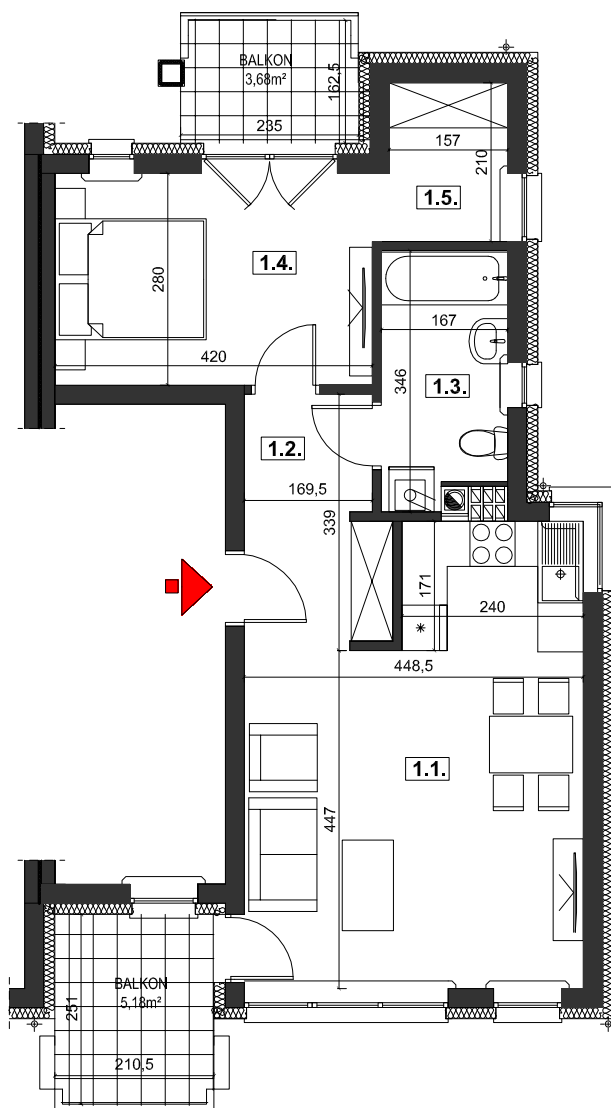

M6 : 50,39m²

BIAŁE DOMY

Rzeszów, ul. Zelwerowicza
3 budynki mieszkalne jednorodzinne
w zabudowie szeregowej

SZEREGÓWKA "B" - BUDYNEK NR 3

PIĘTRO

NR	NAZWA POMIESZCZENIA	[m ²]
1.1.	POKÓJ DZIENNY Z ANEKSEM KUCH.	23,95
1.2.	PRZEDPOKÓJ	6,00
1.3.	ŁAZIENKA	5,38
1.4.	SYPIALNIA	11,63
1.5.	GARDEROBA	3,43
RAZEM:		50,39

BUDYNEK NR1 BUDYNEK NR2 BUDYNEK NR3
SZEREGÓWKA "B"