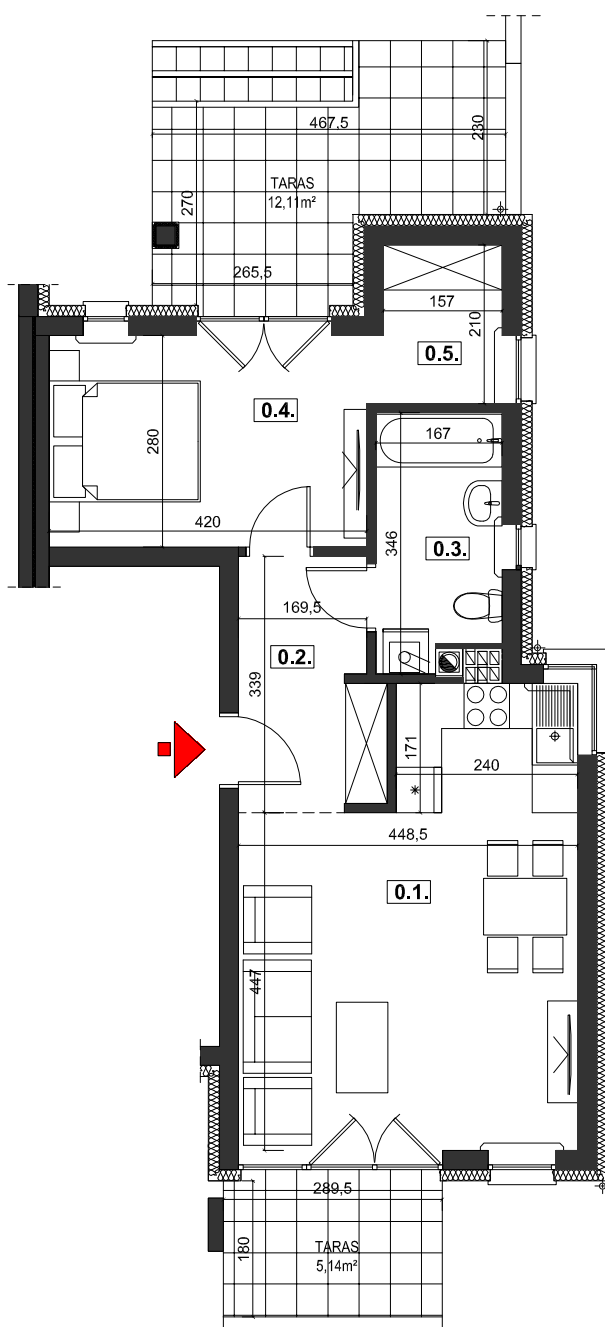

M5 : 50,33m²

BIAŁE DOMY

Rzeszów, ul. Zelwerowicza

3 budynki mieszkalne jednorodzinne
w zabudowie szeregowej

SZEREGÓWKA "B" - BUDYNEK NR 3

PARTER

NR	NAZWA POMIESZCZENIA	[m ²]
0.1.	POKÓJ DZIENNY Z ANEKSEM KUCH.	23,95
0.2.	PRZEDPOKÓJ	6,00
0.3.	ŁAZIENKA	5,32
0.4.	SYPIALNIA	11,63
0.5.	GARDEROBA	3,43
RAZEM:		50,33

BUDYNEK NR1 BUDYNEK NR2 BUDYNEK NR3
SZEREGÓWKA "B"