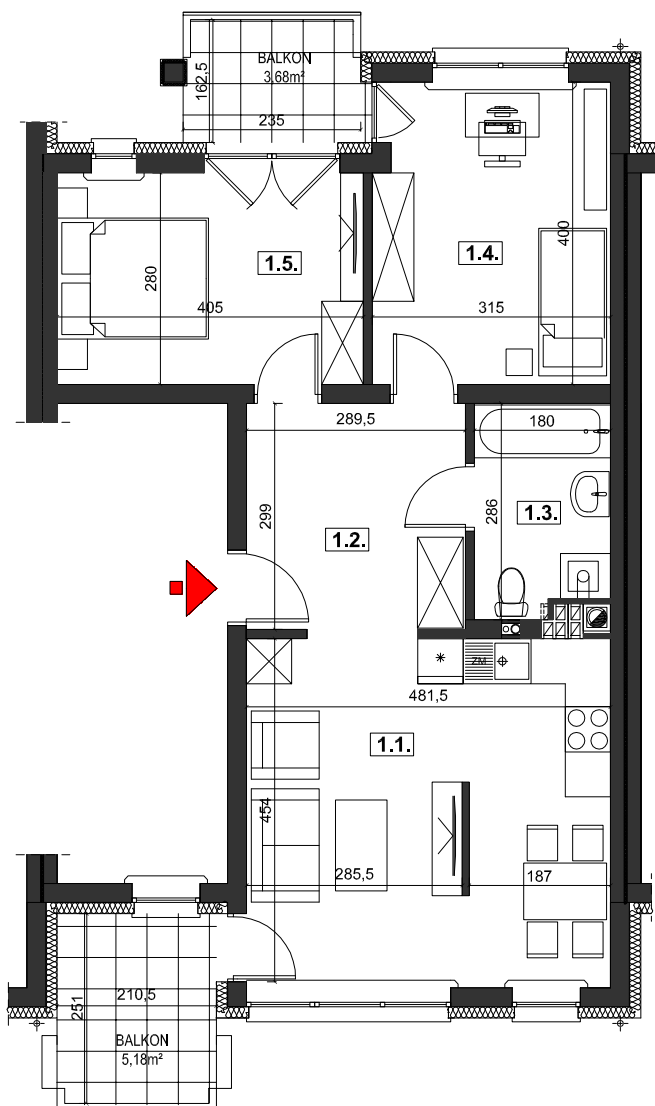

M4 : 57,38m²

BIAŁE DOMY

Rzeszów, ul. Zelwerowicza
3 budynki mieszkalne jednorodzinne
w zabudowie szeregowej

SZEREGÓWKA "B" - BUDYNEK NR 2

PIĘTRO

NR	NAZWA POMIESZCZENIA	[m ²]
1.1.	POKÓJ DZIENNY Z ANEKSEM KUCH.	20,39
1.2.	PRZEDPOKÓJ	8,73
1.3.	ŁAZIENKA	4,83
1.4.	SYPIALNIA	12,16
1.5.	SYPIALNIA	11,20
RAZEM:		57,38

BUDYNEK NR1 BUDYNEK NR2 BUDYNEK NR3
SZEREGÓWKA "B"