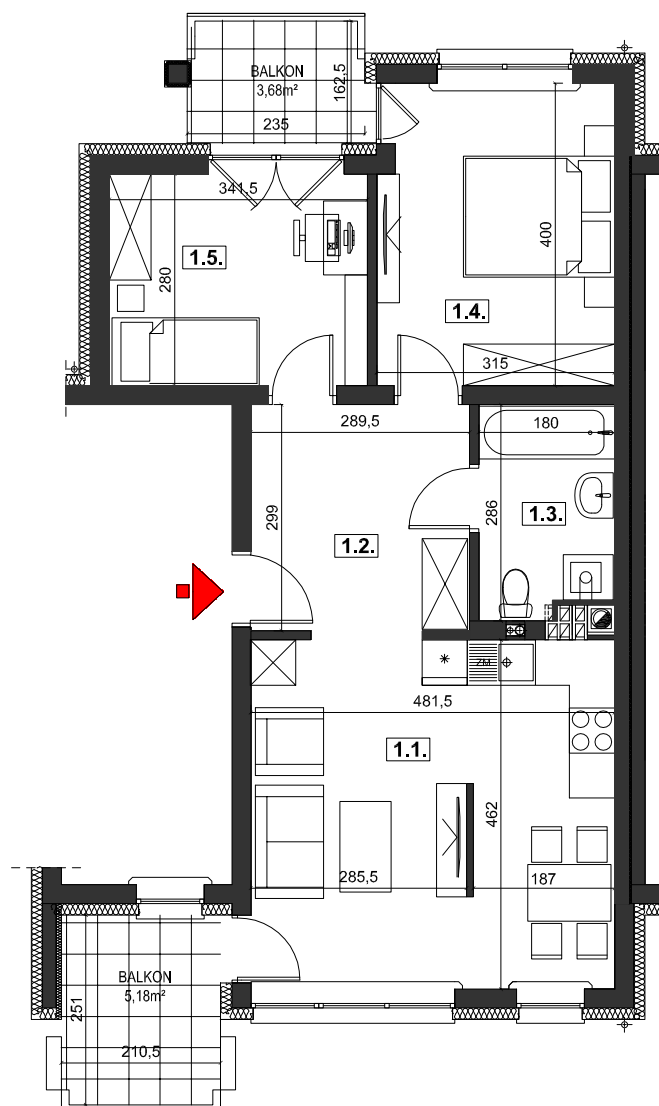

# M2 : 55,55m<sup>2</sup>

## BIAŁE DOMY

Rzeszów, ul. Zelwerowicza  
3 budynki mieszkalne jednorodzinne  
w zabudowie szeregowej

### SZEREGÓWKA "B" - BUDYNEK NR 1

#### PIĘTRO

NR	NAZWA POMIESZCZENIA	[m <sup>2</sup> ]
1.1.	POKÓJ DZIENNY Z ANEKSEM KUCH.	20,39
1.2.	PRZEDPOKÓJ	8,73
1.3.	ŁAZIENKA	4,83
1.4.	SYPIALNIA	12,16
1.5.	SYPIALNIA	9,44
<b>RAZEM:</b>		<b>55,55</b>