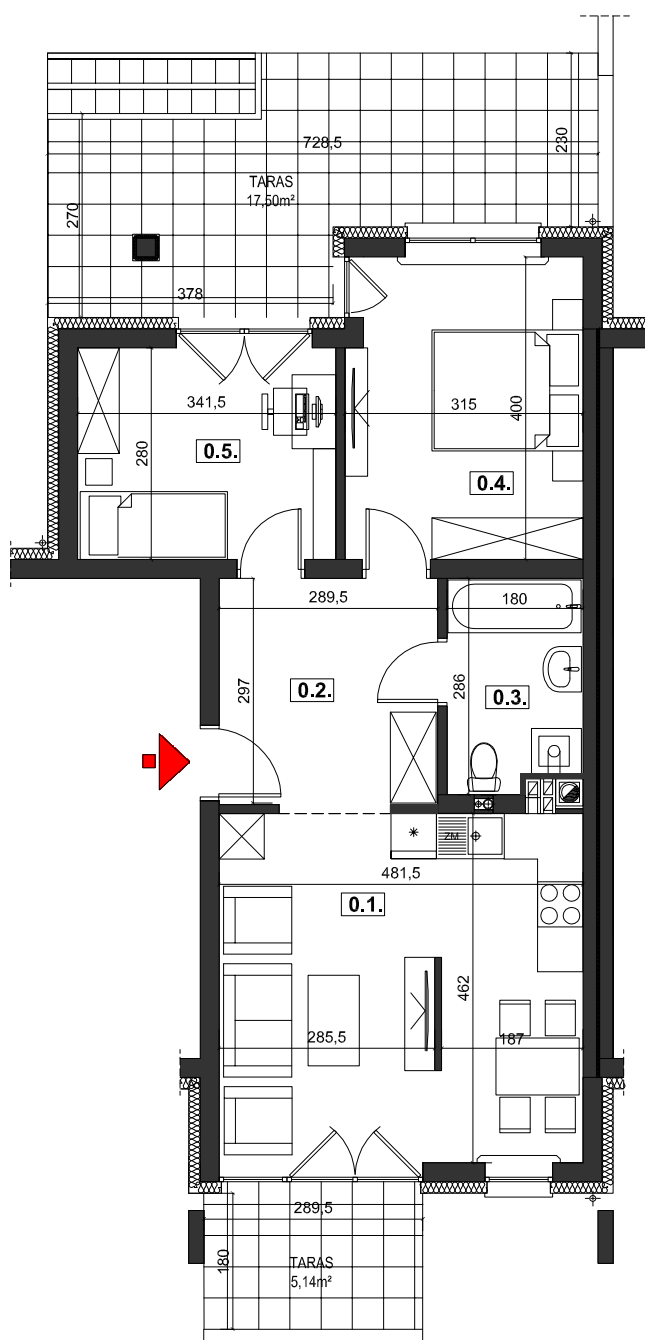

M1 : 55,55m²

BIAŁE DOMY

Rzeszów, ul. Zelwerowicza
3 budynki mieszkalne jednorodzinne
w zabudowie szeregowej

SZEREGÓWKA "B" - BUDYNEK NR 1

PARTER

NR	NAZWA POMIESZCZENIA	[m ²]
0.1.	POKÓJ DZIENNY Z ANEKSEM KUCH.	20,39
0.2.	PRZEDPOKÓJ	8,73
0.3.	ŁAZIENKA	4,83
0.4.	SYPIALNIA	12,16
0.5.	SYPIALNIA	9,44
RAZEM:		55,55

BUDYNEK NR1 BUDYNEK NR2 BUDYNEK NR3
SZEREGÓWKA "B"