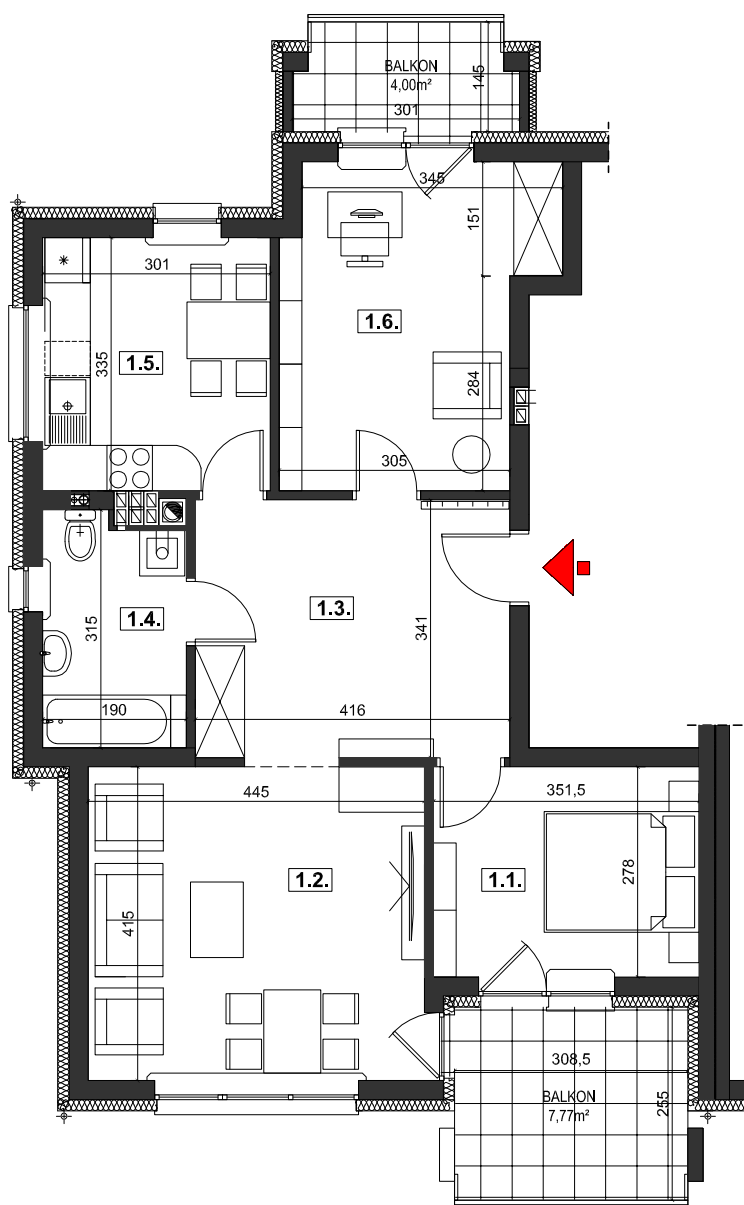

M8 : 71,56m²

BIAŁE DOMY

Rzeszów, ul. Zelwerowicza
4 budynki mieszkalne jednorodzinne
w zabudowie szeregowej

SZEREGÓWKA "A" - BUDYNEK NR 4 PIĘTRO

| NR | NAZWA POMIESZCZENIA | [m ²] |
|---------------|---------------------|-------------------|
| 1.1. | SYPIALNIA | 9,65 |
| 1.2. | POKÓJ DZIENNY | 18,31 |
| 1.3. | PRZEDPOKÓJ | 14,18 |
| 1.4. | ŁAZIENKA | 5,60 |
| 1.5. | KUCHNIA + JADALNIA | 9,96 |
| 1.6. | GABINET/POKÓJ HOBBY | 13,86 |
| RAZEM: | | 71,56 |

BUDYNEK NR4 BUDYNEK NR3 BUDYNEK NR2 BUDYNEK NR1

SZEREGÓWKA "A"