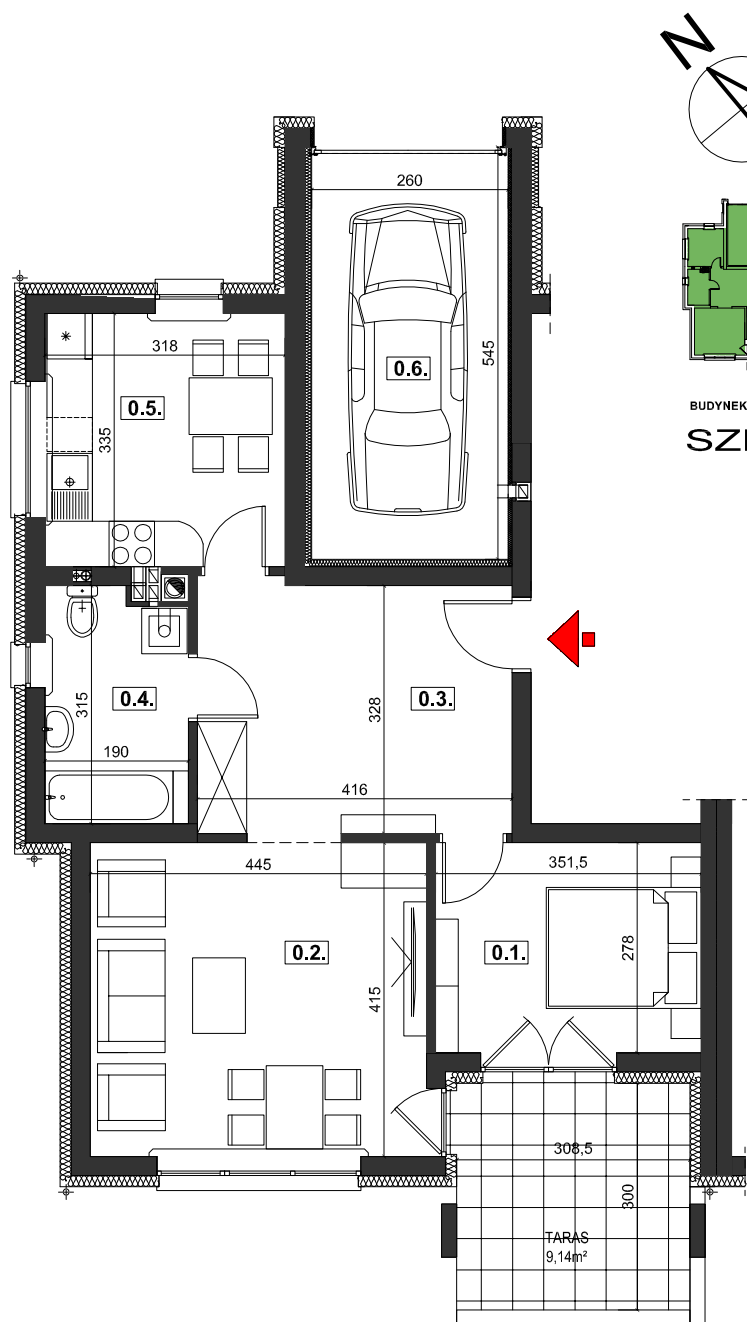

M7 : 57,93m²

BIAŁE DOMY

Rzeszów, ul. Zelwerowicza
4 budynki mieszkalne jednorodzinne
w zabudowie szeregowej

SZEREGÓWKA "A" - BUDYNEK NR 4

PARTER

NR	NAZWA POMIESZCZENIA	[m ²]
0.1.	SYPIALNIA	9,65
0.2.	POKÓJ DZIENNY	18,31
0.3.	PRZEDPOKÓJ	13,80
0.4.	ŁAZIENKA	5,65
0.5.	KUCHNIA + JADALNIA	10,52
RAZEM:		57,93
0.6.	GARAŻ	14,28

BUDYNEK NR4 BUDYNEK NR3 BUDYNEK NR2 BUDYNEK NR1

SZEREGÓWKA "A"