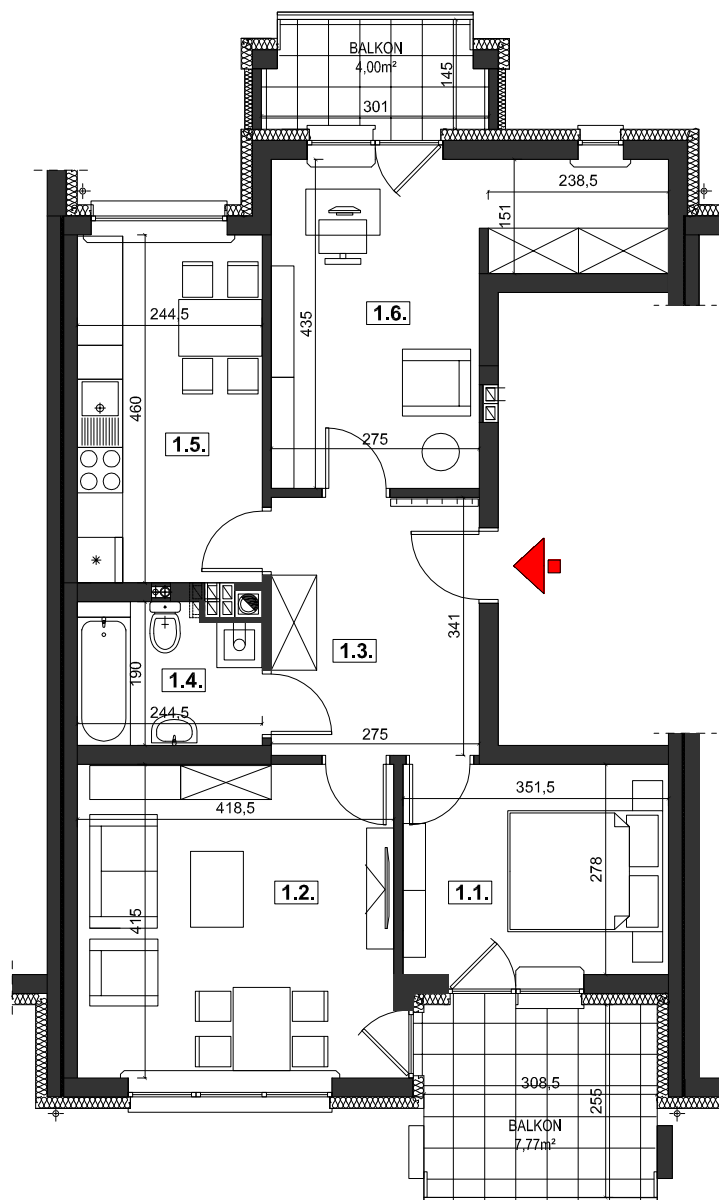

M6 : 67,02m²

BIAŁE DOMY

Rzeszów, ul. Zelwerowicza
4 budynki mieszkalne jednorodzinne
w zabudowie szeregowej

SZEREGÓWKA "A" - BUDYNEK NR 3

PIĘTRO

NR	NAZWA POMIESZCZENIA	[m ²]
1.1.	SYPIALNIA	9,65
1.2.	POKÓJ DZIENNY	17,20
1.3.	PRZEDPOKÓJ	9,25
1.4.	ŁAZIENKA	4,34
1.5.	KUCHNIA + JADALNIA	11,11
1.6.	GABINET/POKÓJ HOBBY	11,83
1.7.	GARDEROBA	3,64
RAZEM:		67,02