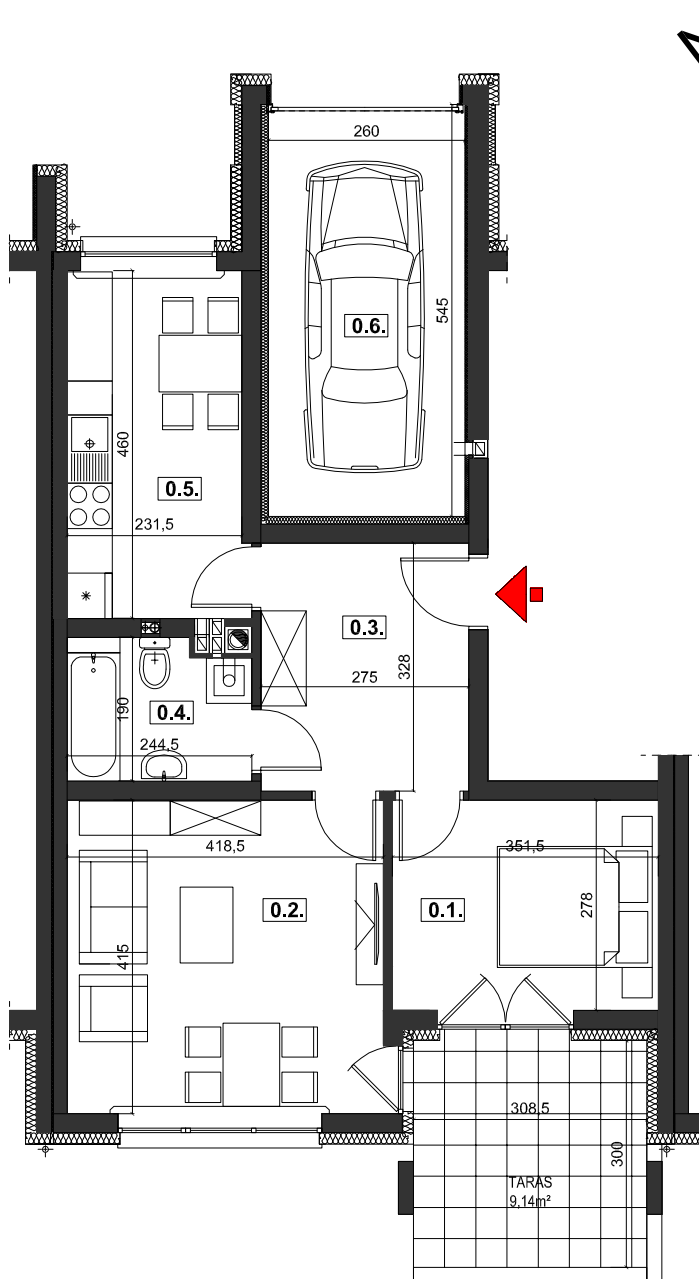

# M5: 50,72m<sup>2</sup>

## BIAŁE DOMY

Rzeszów, ul. Zelwerowicza  
4 budynki mieszkalne jednorodzinne  
w zabudowie szeregowej

### SZEREGÓWKA "A" - BUDYNEK NR 3

#### PARTER

NR	NAZWA POMIESZCZENIA	[m <sup>2</sup> ]
0.1.	SYPIALNIA	9,65
0.2.	POKÓJ DZIENNY	17,20
0.3.	PRZEDPOKÓJ	8,90
0.4.	ŁAZIENKA	4,33
0.5.	KUCHNIA + JADALNIA	10,64
<b>RAZEM:</b>		<b>50,72</b>
0.6.	GARAŻ	14,28