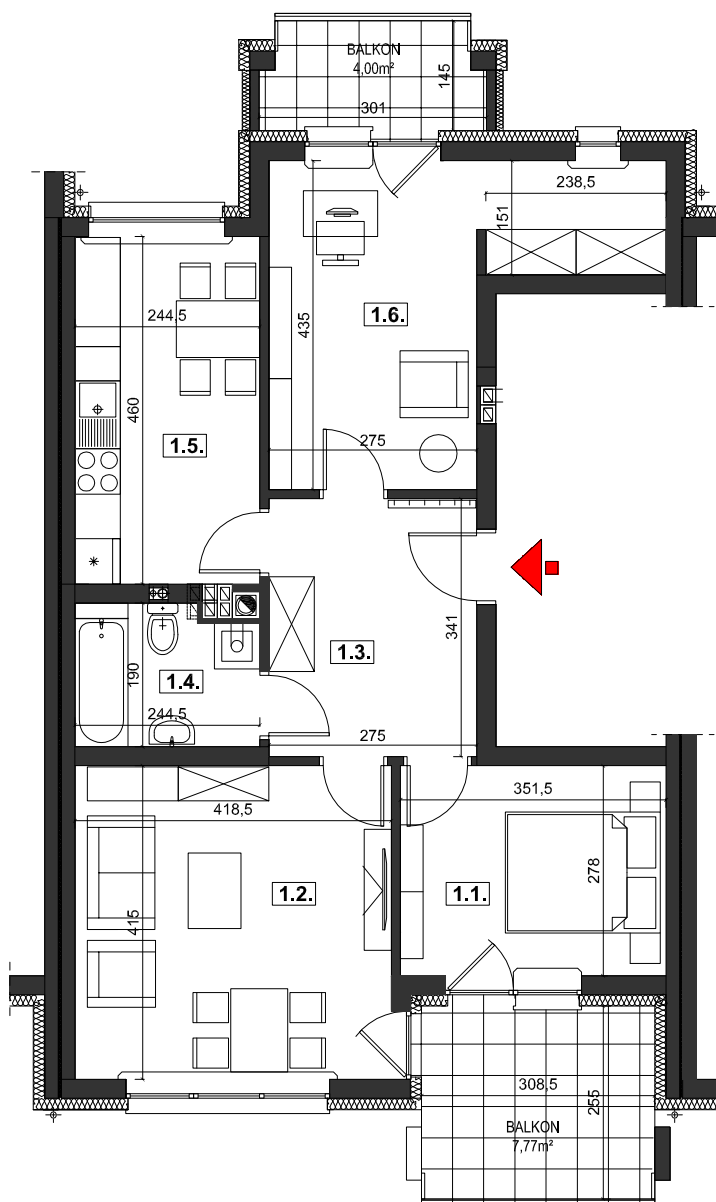

M4 : 67,02m²

BIAŁE DOMY

Rzeszów, ul. Zelwerowicza

4 budynki mieszkalne jednorodzinne
w zabudowie szeregowej

SZEREGÓWKA "A" - BUDYNEK NR 2

PIĘTRO

NR	NAZWA POMIESZCZENIA	[m ²]
1.1.	SYPIALNIA	9,65
1.2.	POKÓJ DZIENNY	17,20
1.3.	PRZEDPOKÓJ	9,25
1.4.	ŁAZIENKA	4,34
1.5.	KUCHNIA + JADALNIA	11,11
1.6.	GABINET/POKÓJ HOBBY	11,83
1.7.	GARDEROBA	3,64
RAZEM:		67,02

BUDYNEK NR4 BUDYNEK NR3 BUDYNEK NR2 BUDYNEK NR1

SZEREGÓWKA "A"