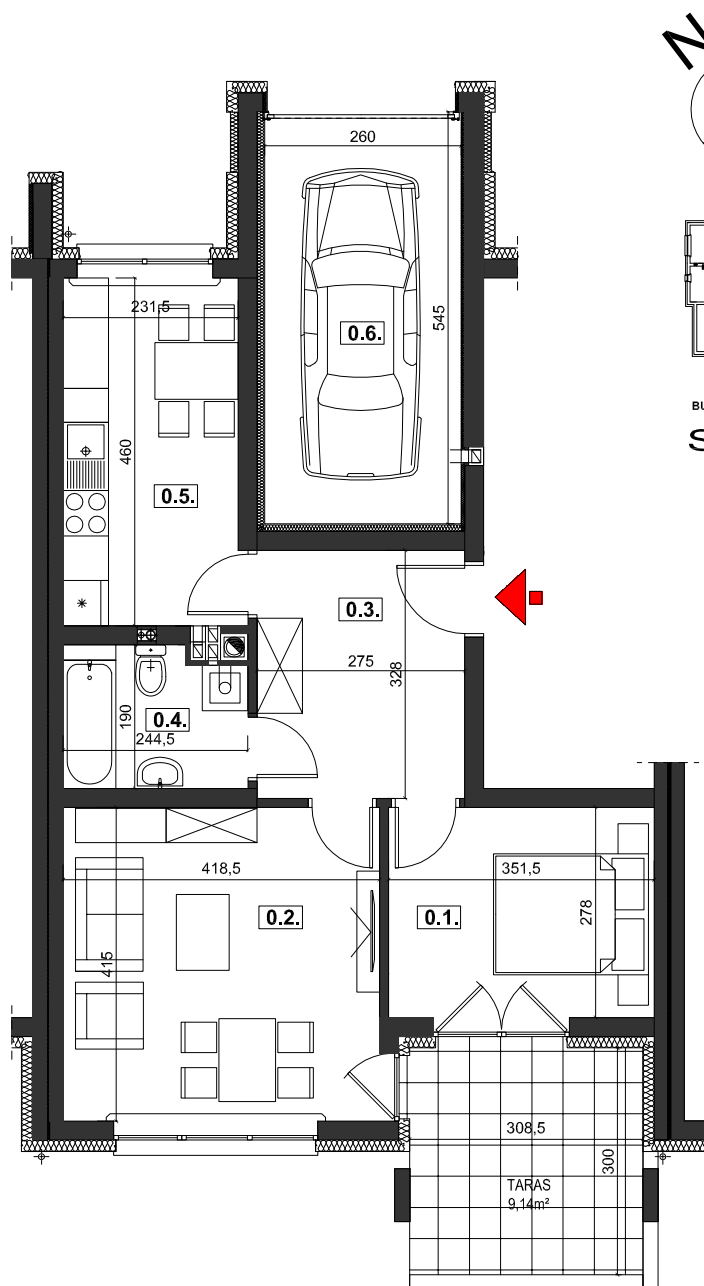

M3: 50,72m²

BIAŁE DOMY

Rzeszów, ul. Zelwerowicza
4 budynki mieszkalne jednorodzinne
w zabudowie szeregowej

SZEREGÓWKA "A" - BUDYNEK NR 2

PARTER

| NR | NAZWA POMIESZCZENIA | [m ²] |
|---------------|---------------------|-------------------|
| 0.1. | SYPIALNIA | 9,65 |
| 0.2. | POKÓJ DZIENNY | 17,20 |
| 0.3. | PRZEDPOKÓJ | 8,90 |
| 0.4. | ŁAZIENKA | 4,33 |
| 0.5. | KUCHNIA + JADALNIA | 10,64 |
| RAZEM: | | 50,72 |
| 0.6. | GARAŻ | 14,28 |

BUDYNEK NR4 BUDYNEK NR3 BUDYNEK NR2 BUDYNEK NR1

SZEREGÓWKA "A"