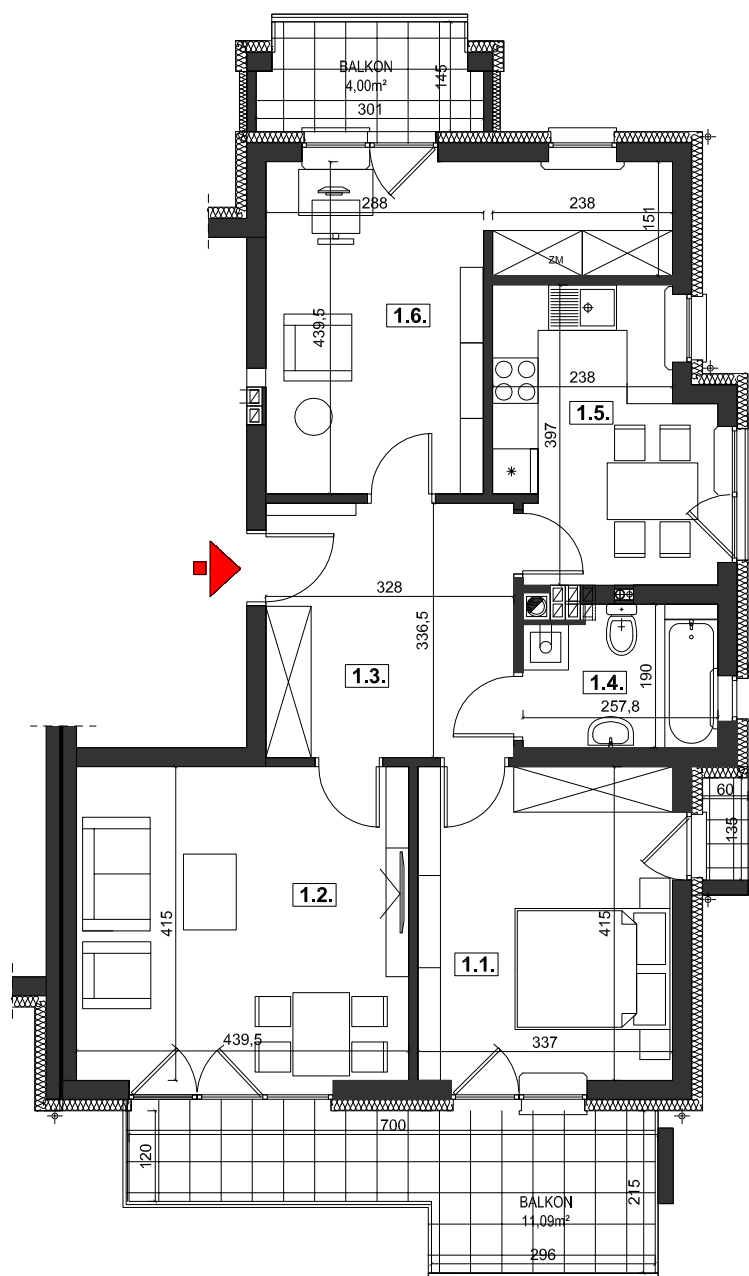

# M2 : 73,80m<sup>2</sup>

## BIAŁE DOMY

Rzeszów, ul. Zelwerowicza  
4 budynki mieszkalne jednorodzinne  
w zabudowie szeregowej

### SZEREGÓWKA "A" - BUDYNEK NR 1 PIĘTRO

| NR            | NAZWA POMIESZCZENIA | [m <sup>2</sup> ] |
|---------------|---------------------|-------------------|
| 1.1.          | SYPIALNIA           | 13,84             |
| 1.2.          | POKÓJ DZIENNY       | 18,07             |
| 1.3.          | PRZEDPOKÓJ          | 10,90             |
| 1.4.          | ŁAZIENKA            | 4,59              |
| 1.5.          | KUCHNIA + JADALNIA  | 10,24             |
| 1.6.          | GABINET/POKÓJ HOBBY | 12,52             |
| 1.7.          | GARDEROBA           | 3,64              |
| <b>RAZEM:</b> |                     | <b>73,80</b>      |

### SZEREGÓWKA "A"