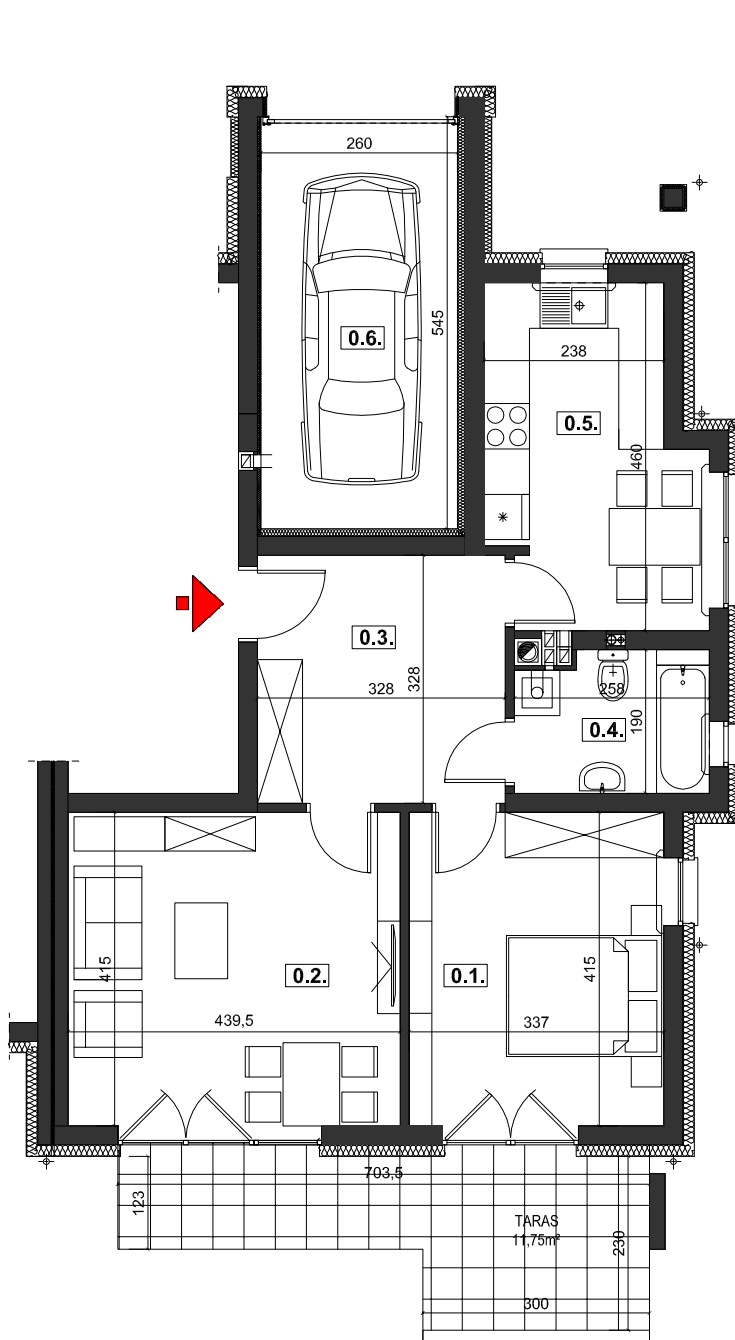

## BIAŁE DOMY

Rzeszów, ul. Zelwerowicza

4 budynki mieszkalne jednorodzinne  
w zabudowie szeregowej

### SZEREGÓWKA "A" - BUDYNEK NR 1

#### PARTER

NR	NAZWA POMIESZCZENIA	[m <sup>2</sup> ]
0.1.	SYPIALNIA	13,84
0.2.	POKÓJ DZIENNY	18,07
0.3.	PRZEDPOKÓJ	10,63
0.4.	ŁAZIENKA	4,59
0.5.	KUCHNIA + JADALNIA	11,92
<b>RAZEM:</b>		<b>59,05</b>
0.6.	GARAŻ	14,28