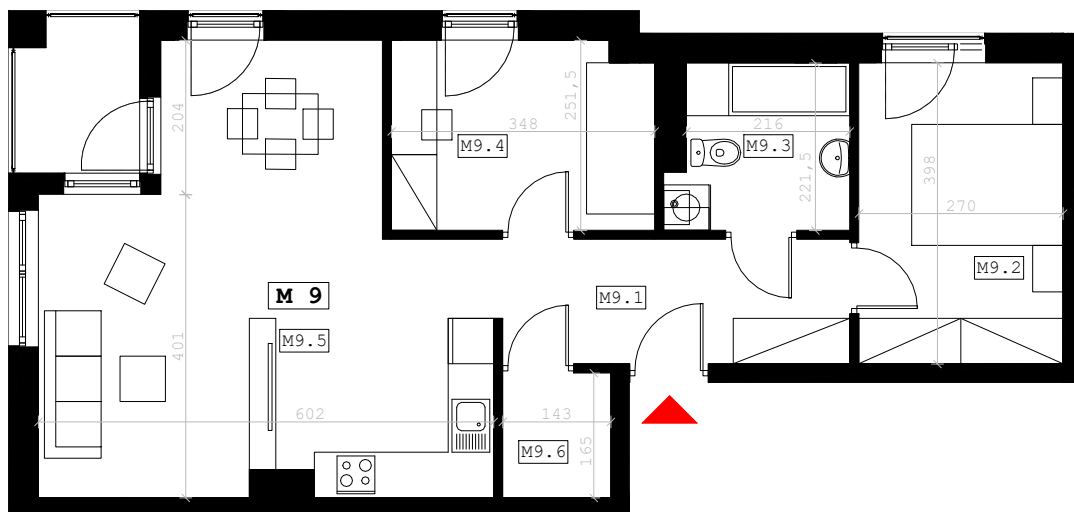

# BUDYNEK MIESZKALNY WIELORODZINNY

Rzeszów, ul. Strzelnicza

mieszkanie: **M9**  
kondygnacja: **piętro 1**  
metraż: **62,02 m<sup>2</sup>**

0 2m

skala 1:100

B1 - 1 - M9	M9
M9.1 korytarz	7.50m <sup>2</sup>
M9.2 sypialnia	10.55m <sup>2</sup>
M9.3 łazienka	4.77m <sup>2</sup>
M9.4 sypialnia	8.39m <sup>2</sup>
M9.5 pokój dzienny	28.54m <sup>2</sup>
M9.6 spiżarnia	2.27m <sup>2</sup>
<b>powierzchnia użytkowa</b>	<b>62.02m<sup>2</sup></b>
loggia	3.51m <sup>2</sup>
	<b>3.51m<sup>2</sup></b>