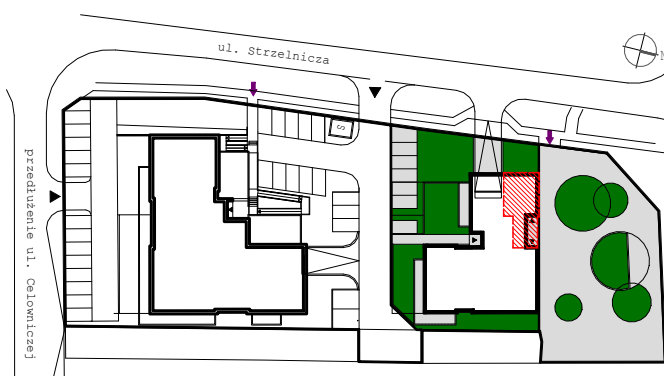

# BUDYNEK MIESZKALNY WIELORODZINNY

Rzeszów, ul. Strzelnicza

mieszkanie: **M9**  
kondygnacja: **piętro 1**  
metraż: **62,02 m<sup>2</sup>**

0 2m

skala 1:100

B1 - 1 - M9	M9
M9.1 korytarz	7.50m <sup>2</sup>
M9.2 sypialnia	10.55m <sup>2</sup>
M9.3 łazienka	4.77m <sup>2</sup>
M9.4 sypialnia	8.39m <sup>2</sup>
M9.5 pokój dzienny	28.54m <sup>2</sup>
M9.6 spiżarnia	2.27m <sup>2</sup>
<b>powierzchnia użytkowa</b>	<b>62.02m<sup>2</sup></b>
loggia	3.51m <sup>2</sup>
	<b>3.51m<sup>2</sup></b>