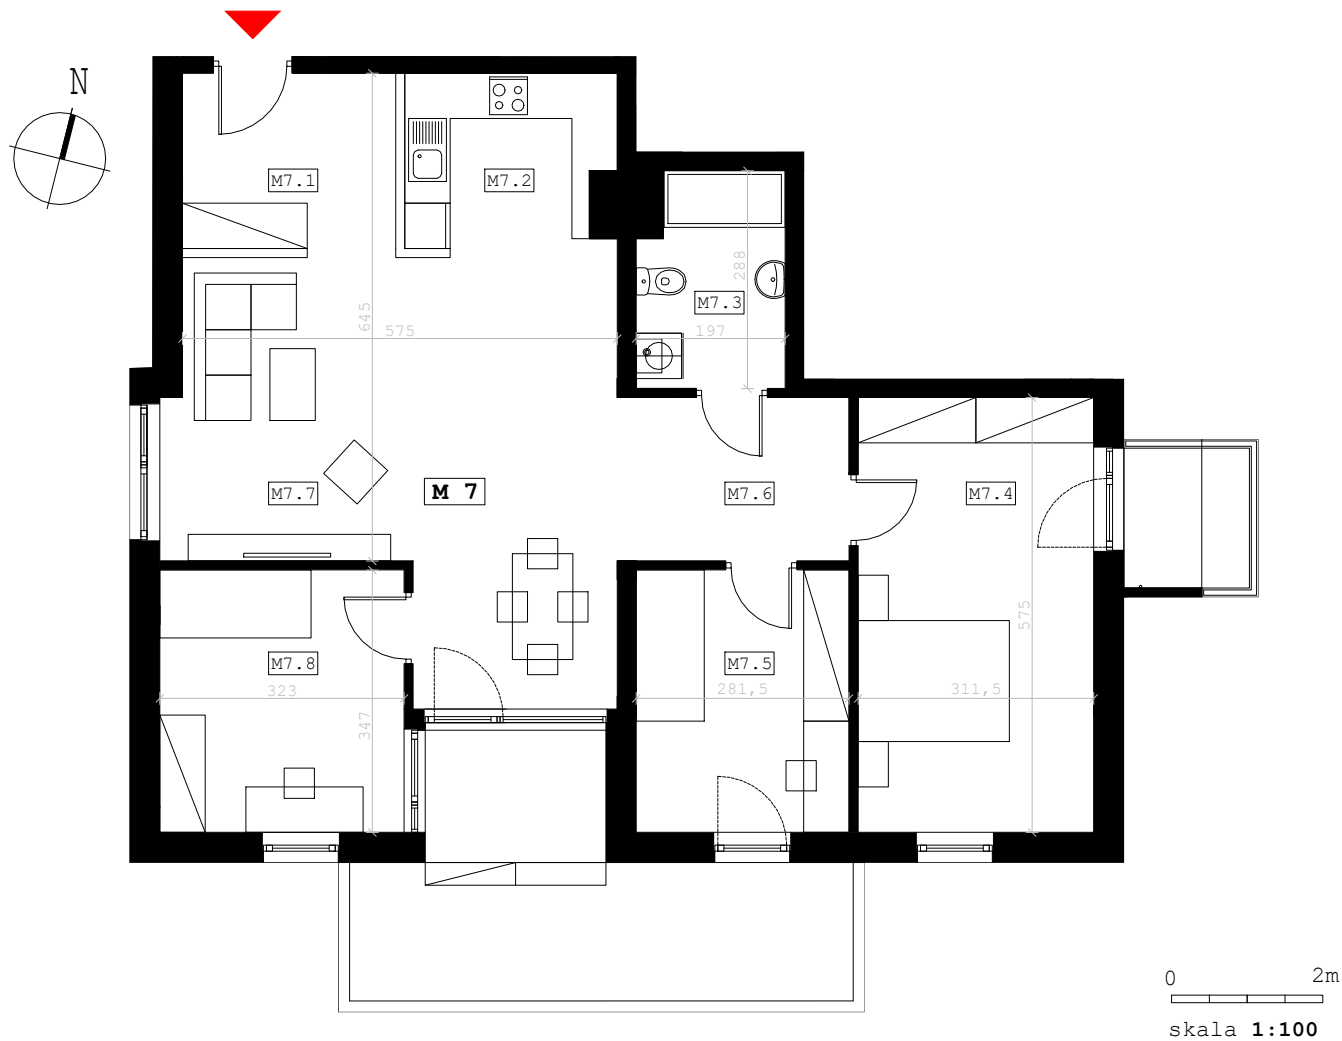

# BUDYNEK MIESZKALNY WIELORODZINNY

Rzeszów, ul. Strzelnicza

mieszkanie: **M7**  
kondygnacja: **parter**  
metraż: **91,45 m<sup>2</sup>**

B1- 0 - M7	M7
M7.1 korytarz	6.55m <sup>2</sup>
M7.2 kuchnia	6.32m <sup>2</sup>
M7.3 łazienka	5.21m <sup>2</sup>
M7.4 sypialnia	17.65m <sup>2</sup>
M7.5 sypialnia	9.58m <sup>2</sup>
M7.6 korytarz	6.50m <sup>2</sup>
M7.7 pokój dzienny	28.64m <sup>2</sup>
M7.8 sypialnia	11.00m <sup>2</sup>
<b>powierzchnia użytkowa</b>	<b>91.45m<sup>2</sup></b>
balkon	3.07m <sup>2</sup>
taras	16.37m <sup>2</sup>
	<b>19.44m<sup>2</sup></b>