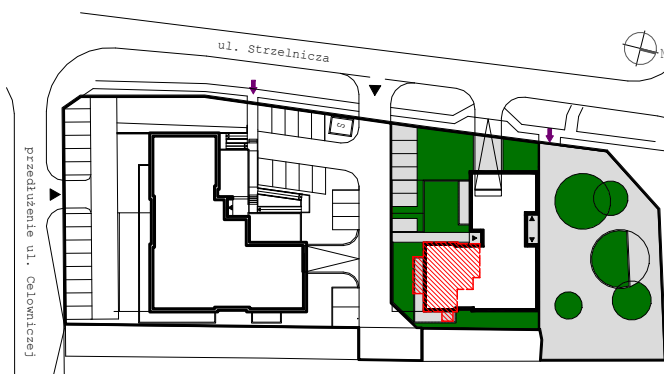

# BUDYNEK MIESZKALNY WIELORODZINNY

Rzeszów, ul. Strzelnicza

mieszkanie: **M7**  
kondygnacja: **parter**  
metraż: **91,45 m<sup>2</sup>**

B1- 0 - M7	M7
M7.1 korytarz	6.55m <sup>2</sup>
M7.2 kuchnia	6.32m <sup>2</sup>
M7.3 łazienka	5.21m <sup>2</sup>
M7.4 sypialnia	17.65m <sup>2</sup>
M7.5 sypialnia	9.58m <sup>2</sup>
M7.6 korytarz	6.50m <sup>2</sup>
M7.7 pokój dzienny	28.64m <sup>2</sup>
M7.8 sypialnia	11.00m <sup>2</sup>
<b>powierzchnia użytkowa</b>	<b>91.45m<sup>2</sup></b>
balkon	3.07m <sup>2</sup>
taras	16.37m <sup>2</sup>
	<b>19.44m<sup>2</sup></b>