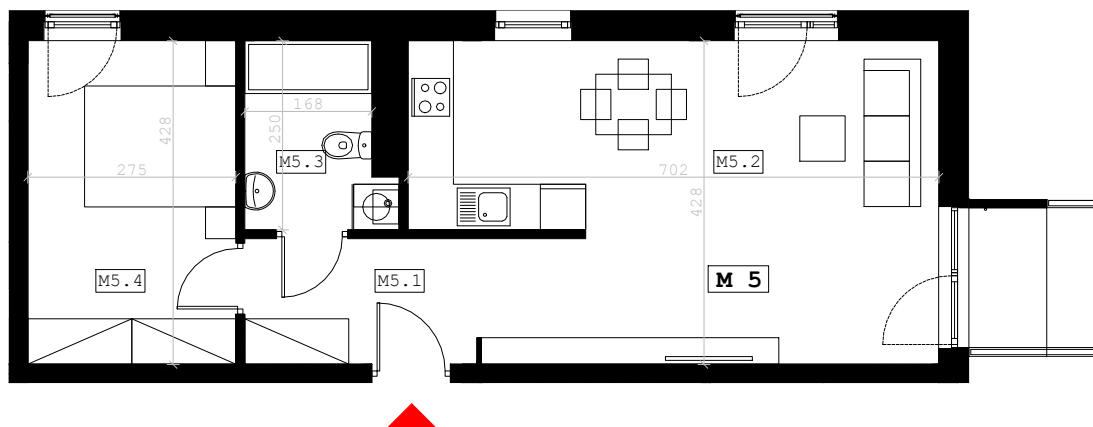

# BUDYNEK MIESZKALNY WIELORODZINNY

Rzeszów, ul. Strzelnicza

mieszkanie: **M5**  
kondygnacja: **parter**  
metraż: **48,69 m<sup>2</sup>**

0 2m  
skala 1:100

B1 - 0 - M5	M5
M5.1 korytarz	7.30m <sup>2</sup>
M5.2 pokój dzienny	25.52m <sup>2</sup>
M5.3 łazienka	4.31m <sup>2</sup>
M5.4 sypialnia	11.56m <sup>2</sup>
<b>powierzchnia użytkowa</b>	<b>48.69m<sup>2</sup></b>
balkon	3.07m <sup>2</sup>
	<b>3.07m<sup>2</sup></b>