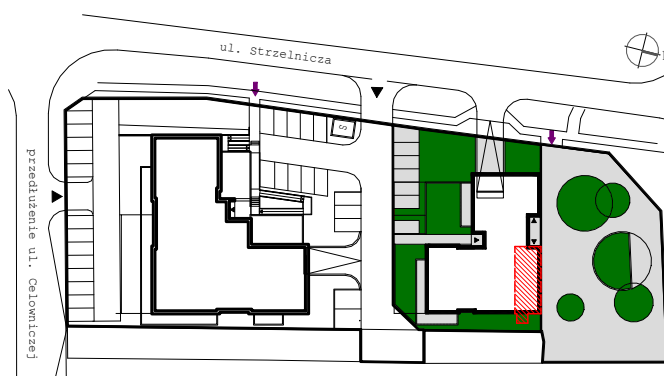

# BUDYNEK MIESZKALNY WIELORODZINNY

Rzeszów, ul. Strzelnicza

mieszkanie: **M5**  
kondygnacja: **parter**  
metraż: **48,69 m<sup>2</sup>**

0 2m  
skala 1:100

B1 - 0 - M5	M5
M5.1 korytarz	7.30m <sup>2</sup>
M5.2 pokój dzienny	25.52m <sup>2</sup>
M5.3 łazienka	4.31m <sup>2</sup>
M5.4 sypialnia	11.56m <sup>2</sup>
<b>powierzchnia użytkowa</b>	<b>48.69m<sup>2</sup></b>
balkon	3.07m <sup>2</sup>
	<b>3.07m<sup>2</sup></b>