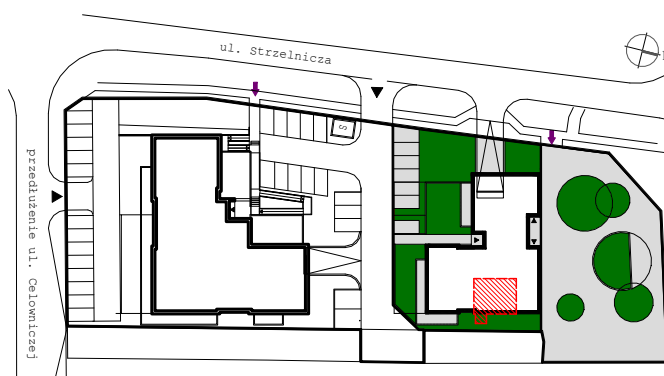

BUDYNEK MIESZKALNY WIELORODZINNY

Rzeszów, ul. Strzelnicza

mieszkanie: **M16**

kondygnacja: **piętro 2**

metraż: **42,58 m²**

0 2m

skala 1:100

B1 - 1 - M16	M16
M16.1 korytarz	6.61m ²
M16.2 sypialnia	8.73m ²
M16.3 pokój dzienny	23.06m ²
M16.4 łazienka	4.18m ²
powierzchnia użytkowa	42.58m²
balkon	3.07m ²
	3.07m²