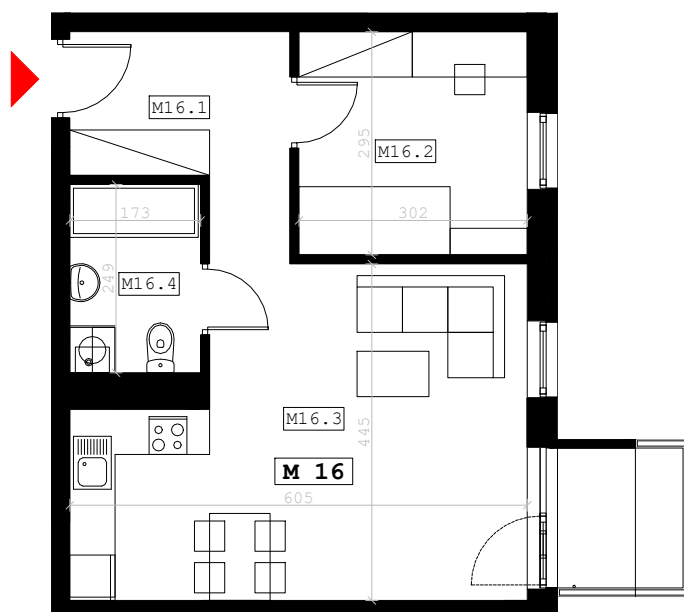

BUDYNEK MIESZKALNY WIELORODZINNY

Rzeszów, ul. Strzelnicza

mieszkanie: **M16**

kondygnacja: **piętro 2**

metraż: **42,58 m²**

0 2m

skala 1:100

B1 - 1 - M16	M16
M16.1 korytarz	6.61m ²
M16.2 sypialnia	8.73m ²
M16.3 pokój dzienny	23.06m ²
M16.4 łazienka	4.18m ²
powierzchnia użytkowa	42.58m²
balkon	3.07m ²
	3.07m²