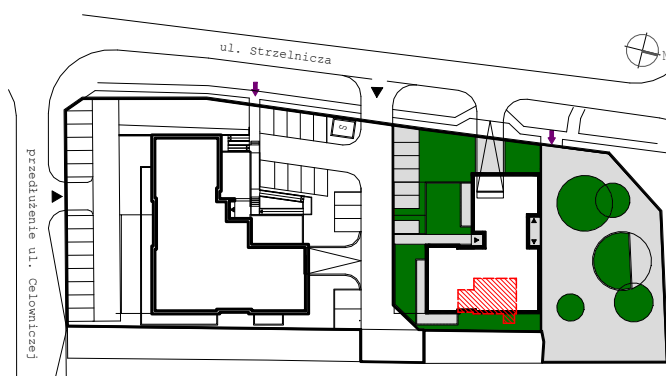

BUDYNEK MIESZKALNY WIELORODZINNY

Rzeszów, ul. Strzelnicza

mieszkanie: **M11**

kondygnacja: **piętro 1**

metraż: **52,46 m²**

0 2m

skala 1:100

B1 - 1 - M11		M11
M11.1	korytarz	3.15m ²
M11.2	pokój dzienny	23.51m ²
M11.3	korytarz	3.76m ²
M11.4	sypialnia	8.14m ²
M11.5	sypialnia	9.85m ²
M11.6	łazienka	4.05m ²
	powierzchnia użytkowa	52.46m²
	balkon	3.07m ²
		3.07m²