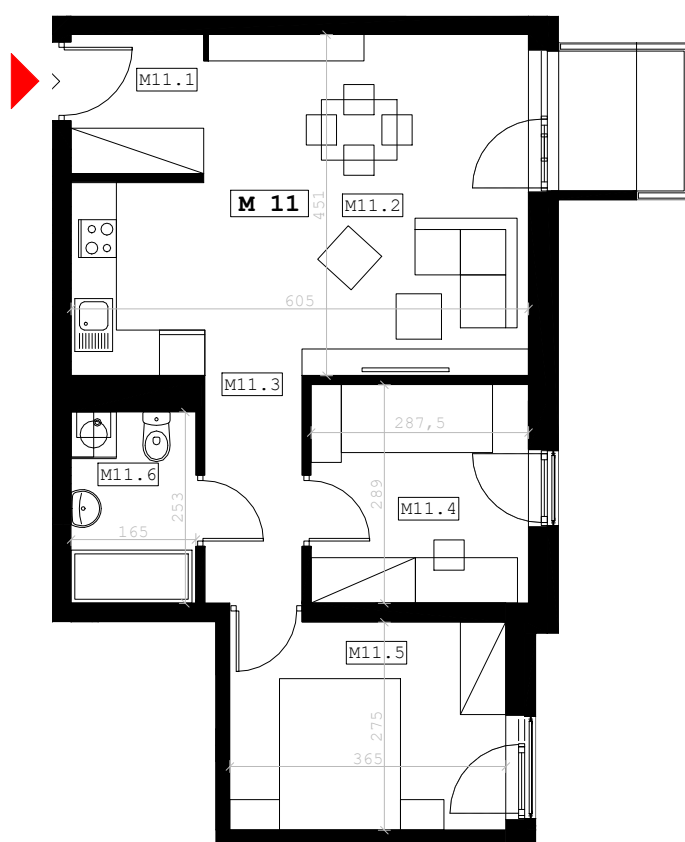

BUDYNEK MIESZKALNY WIELORODZINNY

Rzeszów, ul. Strzelnicza

mieszkanie: **M11**

kondygnacja: **piętro 1**

metraż: **52,46 m²**

0 2m

skala 1:100

B1 - 1 - M11		M11
M11.1	korytarz	3.15m ²
M11.2	pokój dzienny	23.51m ²
M11.3	korytarz	3.76m ²
M11.4	sypialnia	8.14m ²
M11.5	sypialnia	9.85m ²
M11.6	łazienka	4.05m ²
	powierzchnia użytkowa	52.46m²
	balkon	3.07m ²
		3.07m²