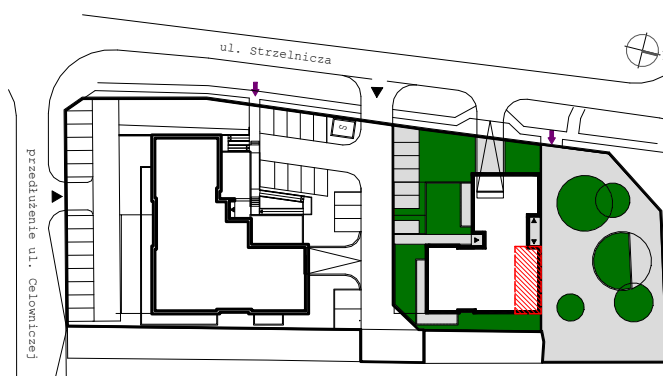

BUDYNEK MIESZKALNY WIELORODZINNY

Rzeszów, ul. Strzelnicza

mieszkanie: **M10**

kondygnacja: **piętro 1**

metraż: **45,54 m²**

0 2m

skala 1:100

B1 - 1 - M10	M10
M10.1 korytarz	5.05m ²
M10.2 pokój dzienny	24.62m ²
M10.3 łazienka	4.31m ²
M10.4 sypialnia	11.56m ²
powierzchnia użytkowa	45.54m²
loggia	3.51m ²
	3.51m²