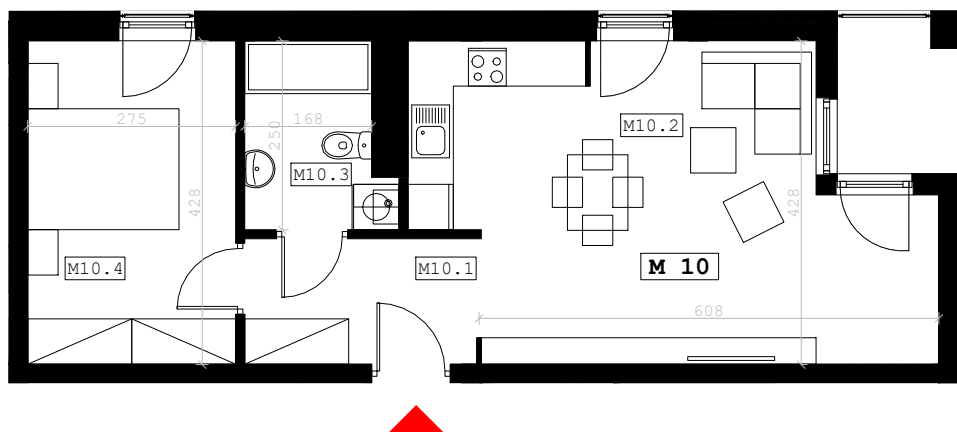

BUDYNEK MIESZKALNY WIELORODZINNY

Rzeszów, ul. Strzelnicza

mieszkanie: **M10**

kondygnacja: **piętro 1**

metraż: **45,54 m²**

0 2m

skala 1:100

B1 - 1 - M10	M10
M10.1 korytarz	5.05m ²
M10.2 pokój dzienny	24.62m ²
M10.3 łazienka	4.31m ²
M10.4 sypialnia	11.56m ²
powierzchnia użytkowa	45.54m²
loggia	3.51m ²
	3.51m²