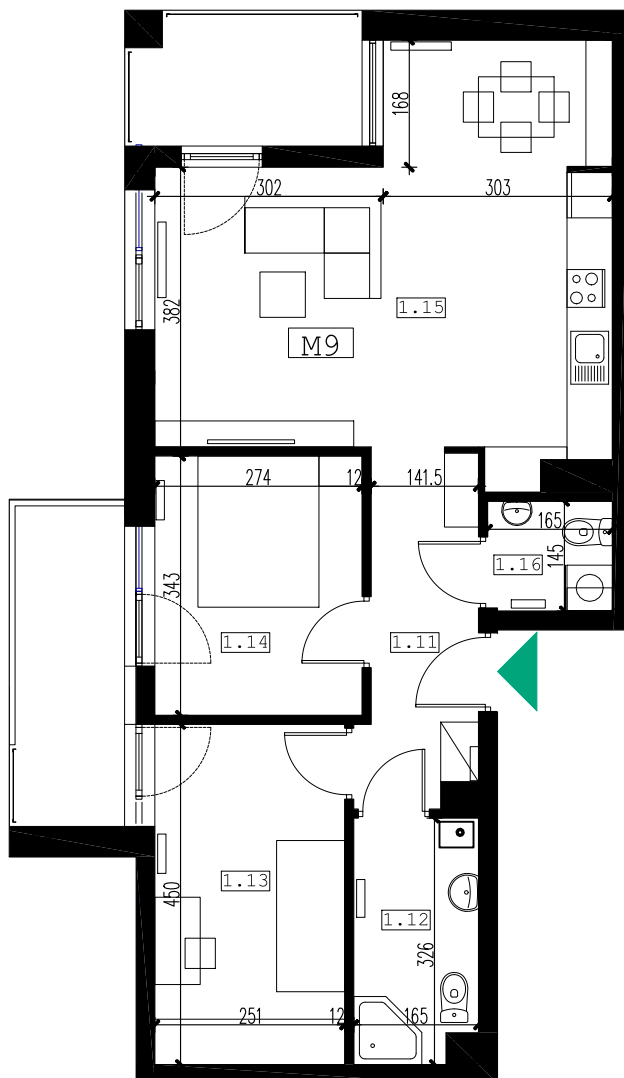

BUDYNEK MIESZKALNY WIELORODZINNY

Rzeszów, ul. Strzelnicza

mieszkanie: **M9**
kondygnacja: **piętro I**
metraż: **61.98m²**

0 2m
skala 1:100

M9 nr	pomieszczenie	pow. m2
1.11	korytarz	6.68m ²
1.12	łazienka	5.05m ²
1.13	sypialnia	11.08m ²
1.14	sypialnia	9.21m ²
1.15	pokój dzienny	27.65m ²
1.16	toaleta	2.29m ²
	powierzchnia użytkowa	61.98m²
	balkon	5.47m ²
	loggia	4.81m ²