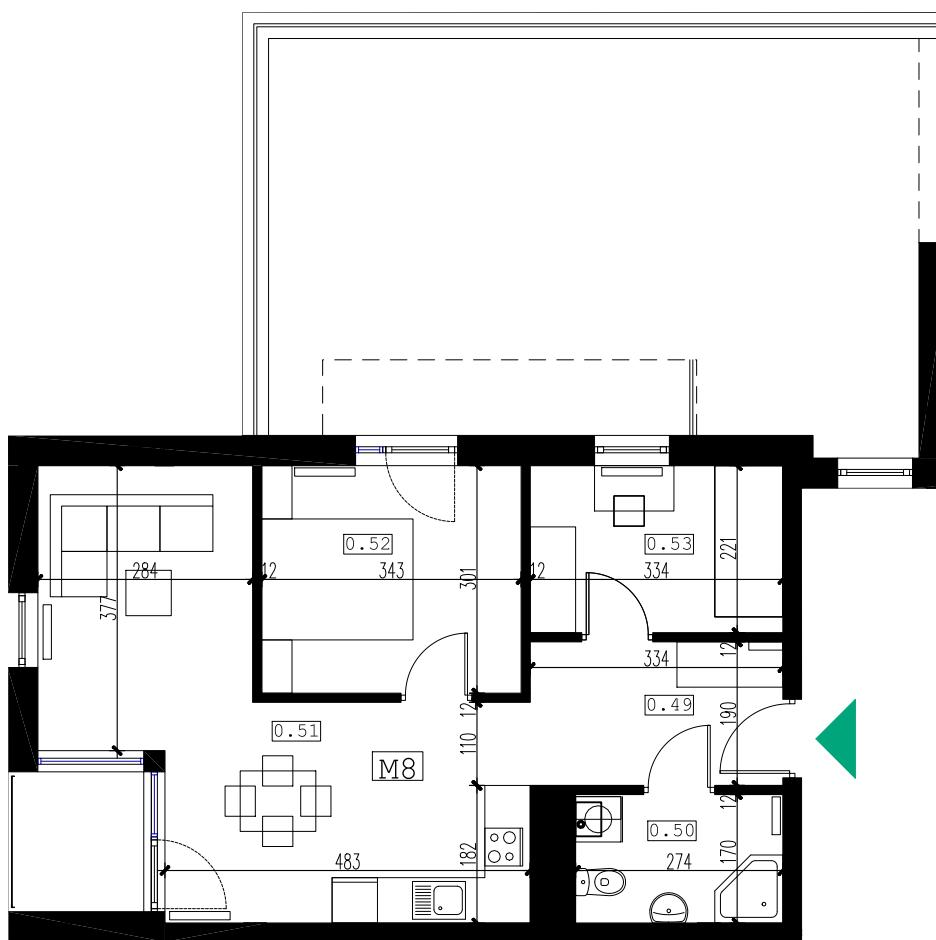

BUDYNEK MIESZKALNY WIELORODZINNY

Rzeszów, ul. Strzelnicza

mieszkanie: **M8**
kondygnacja: **parter**
metraż: **51.76m²**

0 2m
skala 1:100

M8	nr	pomieszczenie	pow. m2
	0.49	korytarz	6.18
	0.50	łazienka	4.52
	0.51	pokój dzienny	23.72
	0.52	sypialnia	10.13
	0.53	sypialnia	7.21
		powierzchnia użytkowa	51.76
		taras	45.57
		loggia	3.05