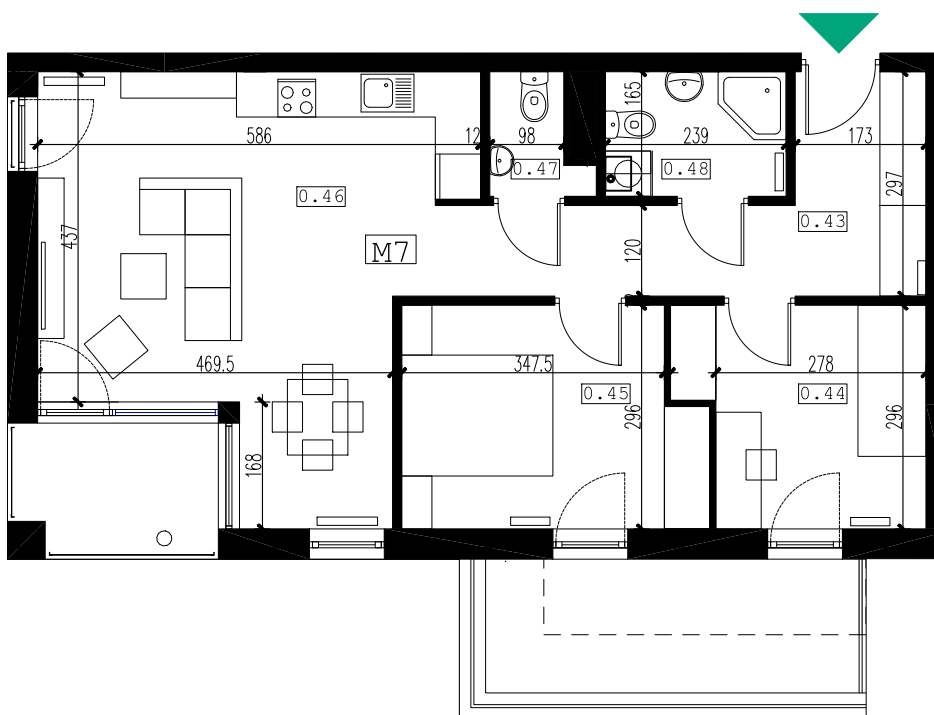

BUDYNEK MIESZKALNY WIELORODZINNY

Rzeszów, ul. Strzelnicza

mieszkanie: **M7**
kondygnacja: **parter**
metraż: **62.22m²**

0 2m
skala 1:100

M7

nr	pomieszczenie	pow. m2
0.43	korytarz	9.86
0.44	sypialnia	8.80
0.45	sypialnia	11.04
0.46	pokój dzienny	27.00
0.47	toaleta	1.70
0.48	łazienka	3.82
	powierzchnia użytkowa	62.22
	taras	11.09
	loggia	4.20