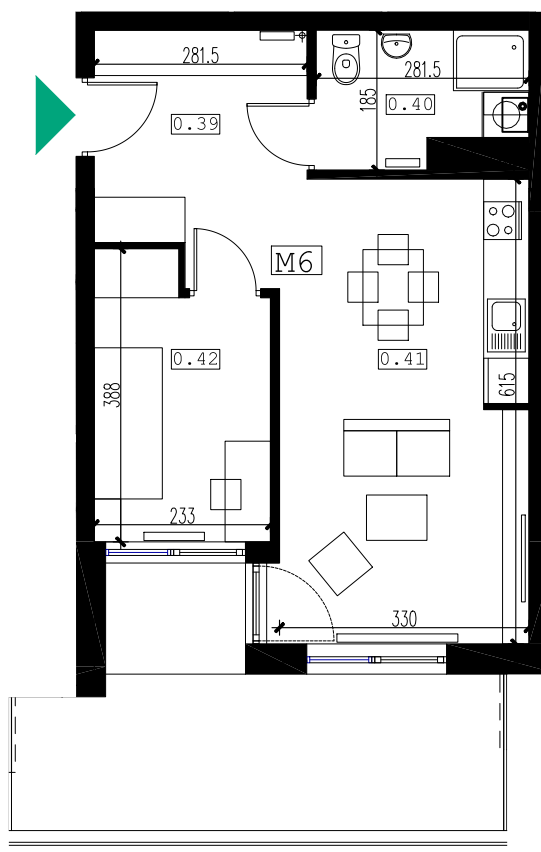

BUDYNEK MIESZKALNY WIELORODZINNY

Rzeszów, ul. Strzelnicza

mieszkanie: **M6**
kondygnacja: **parter**
metraż: **40.90m²**

0 2m
skala 1:100

M6	nr	pomieszczenie	pow. m2
	0.39	korytarz	8.23m
	0.40	łazienka	4.49m
	0.41	pokój dzienny	20.12m
	0.42	sypialnia	8.06m
		powierzchnia użytkowa	40.90m
		taras	13.14
		loggia	2.72