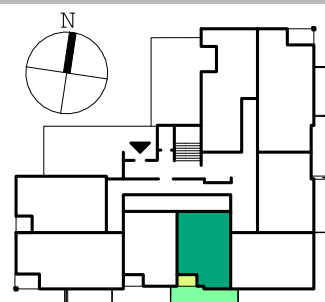

BUDYNEK MIESZKALNY WIELORODZINNY

Rzeszów, ul. Strzelnicza

mieszkanie: **M5**
kondygnacja: **parter**
metraż: **41.43m²**

0 2m
skala 1:100

M5	nr	pomieszczenie	pow. m2
	0.34	korytarz	5.18
	0.35	pokój dzienny	18.72
	0.36	sypialnia	7.94
	0.37	aneks kuchenny	5.10
	0.38	łazienka	4.49
		powierzchnia użytkowa	41.43
		taras	15.17
		loggia	2.72