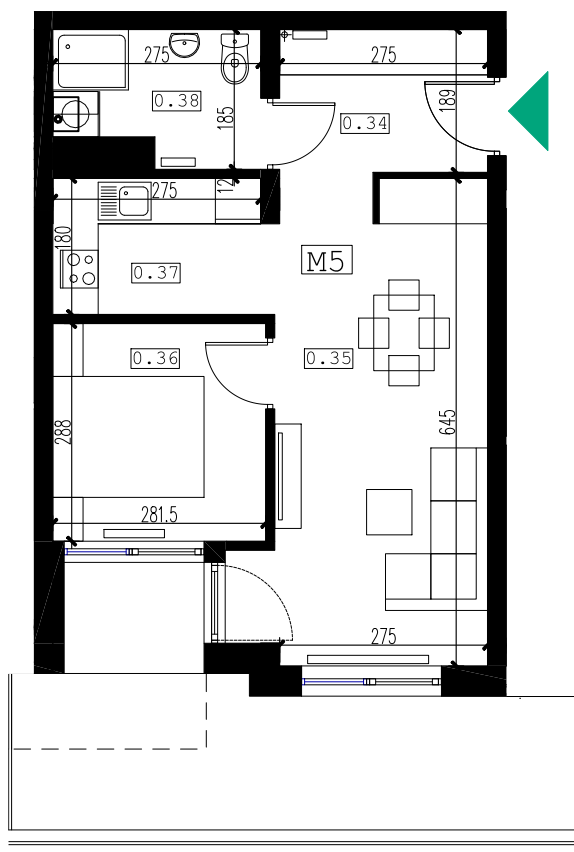

BUDYNEK MIESZKALNY WIELORODZINNY

Rzeszów, ul. Strzelnicza

mieszkanie: **M5**
kondygnacja: **parter**
metraż: **41.43m²**

0 2m
skala 1:100

M5	nr	pomieszczenie	pow. m2
	0.34	korytarz	5.18
	0.35	pokój dzienny	18.72
	0.36	sypialnia	7.94
	0.37	aneks kuchenny	5.10
	0.38	łazienka	4.49
		powierzchnia użytkowa	41.43
		taras	15.17
		loggia	2.72