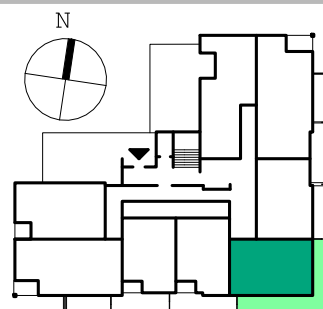

BUDYNEK MIESZKALNY WIELORODZINNY

Rzeszów, ul. Strzelnicza

mieszkanie: **M4**
kondygnacja: **parter**
metraż: **51.50m²**

0 2m
skala 1:100

M4	nr	pomieszczenie	pow. m2
	0.30	korytarz	8.95
	0.31	łazienka	3.80
	0.32	pokój dzienny	25.30
	0.33	sypialnia	13.45
		powierzchnia użytkowa	51.50
		taras	32.32