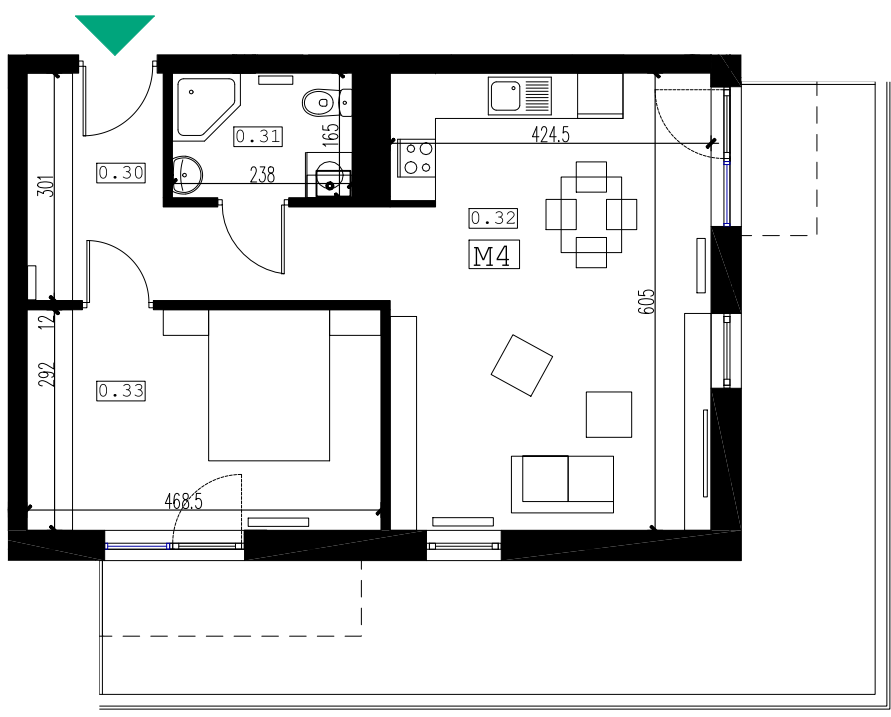

BUDYNEK MIESZKALNY WIELORODZINNY

Rzeszów, ul. Strzelnicza

mieszkanie: **M4**
kondygnacja: **parter**
metraż: **51.50m²**

0 2m
skala 1:100

M4	nr	pomieszczenie	pow. m2
	0.30	korytarz	8.95
	0.31	łazienka	3.80
	0.32	pokój dzienny	25.30
	0.33	sypialnia	13.45
		powierzchnia użytkowa	51.50
		taras	32.32