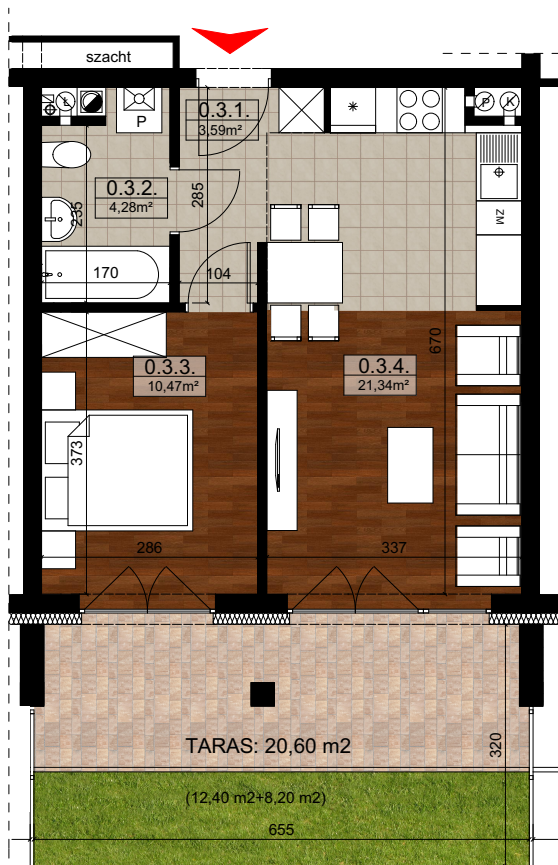

ZIELONY ZAKĄTEK - ETAP III - budynek "C"

Rzeszów, ul. Zelwerowicza

M3: 39,68m²

PARTER - BUDYNEK "C"

0.3.1.	PRZEDPOKÓJ	3,59
0.3.2.	ŁAZIENKA	4,28
0.3.3.	SYPIALNIA	10,47
0.3.4.	POKÓJ DZIENNY Z ANEKSEM KUCHENNYM	21,34