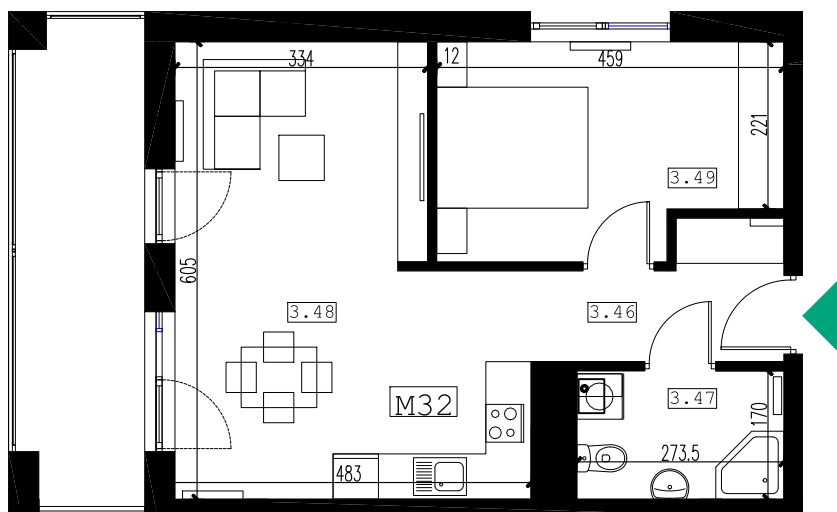

BUDYNEK MIESZKALNY WIELORODZINNY

Rzeszów, ul. Strzelnicza

mieszkanie: **M32**
kondygnacja: **piętro III**
metraż: **45.41 m²**

0 2m
skala 1:100

M32	nr	pomieszczenie	pow. m2
	3.46	korytarz	4.88m ²
	3.47	łazienka	4.52m ²
	3.48	pokój dzienny	23.96m ²
	3.49	sypialnia	12.05m ²
		powierzchnia użytkowa	45.41m²
		taras	10.34m ²