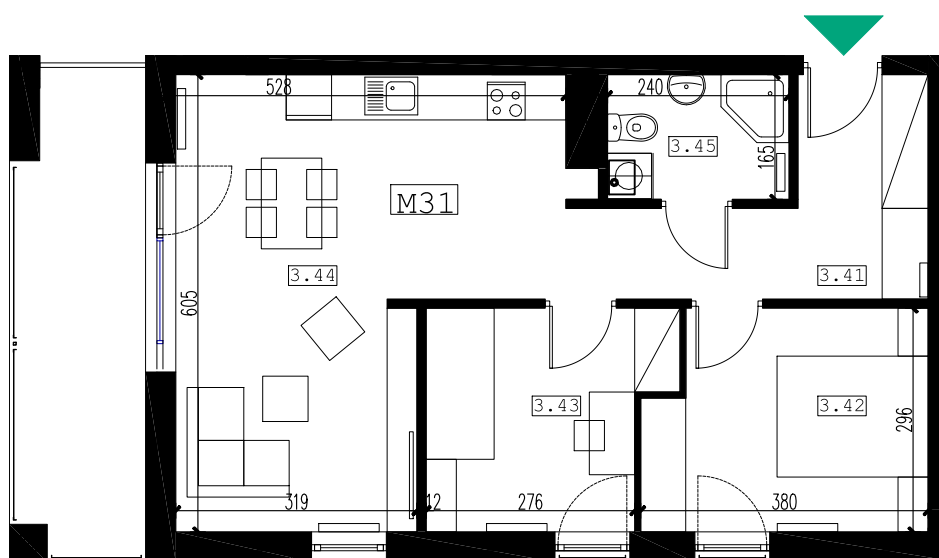

# BUDYNEK MIESZKALNY WIELORODZINNY

Rzeszów, ul. Strzelnicza

mieszkanie: **M31**  
kondygnacja: **piętro III**  
metraż: **56.32 m<sup>2</sup>**

0 2m  
skala 1:100

M31	nr	pomieszczenie	pow. m <sup>2</sup>
	3.41	korytarz	8.59m <sup>2</sup>
	3.42	sypialnia	10.33m <sup>2</sup>
	3.43	sypialnia	8.64m <sup>2</sup>
	3.44	pokój dzienny	24.92m <sup>2</sup>
	3.45	łazienka	3.84m <sup>2</sup>
		<b>powierzchnia użytkowa</b>	<b>56.32m<sup>2</sup></b>
		taras	10.12m <sup>2</sup>