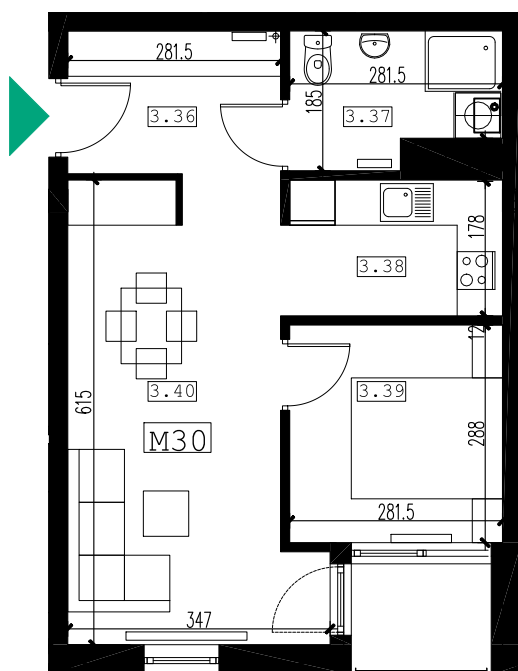

BUDYNEK MIESZKALNY WIELORODZINNY

Rzeszów, ul. Strzelnicza

mieszkanie: **M30**
kondygnacja: **piętro III**
metraż: **40.61 m²**

0 2m
skala 1:100

M30	nr	pomieszczenie	pow. m2
	3.36	korytarz	5.18m ²
	3.37	łazienka	4.49m ²
	3.38	aneks kuchenny	5.10m ²
	3.39	sypialnia	7.94m ²
	3.40	pokój dzienny	17.90m ²
		powierzchnia użytkowa	40.61m²
		loggia	2.44m ²