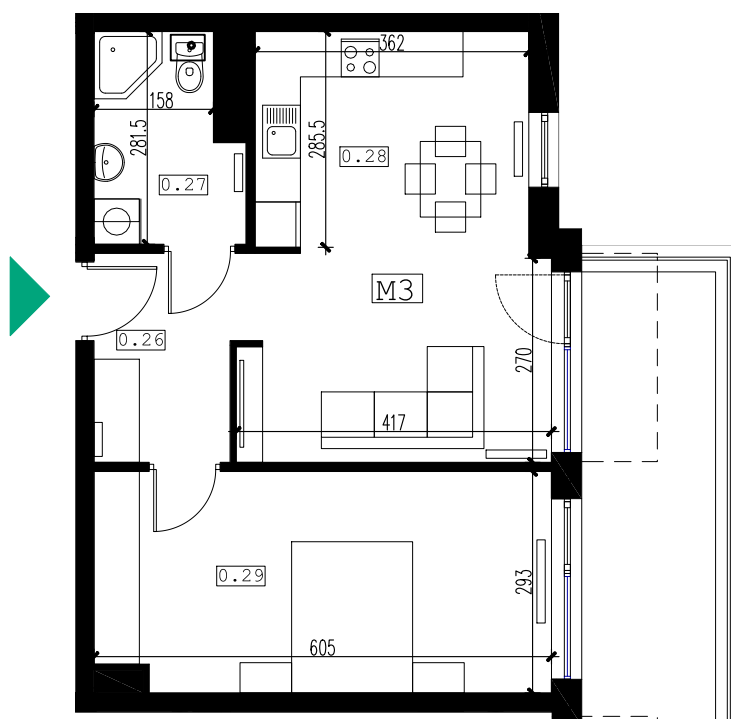

BUDYNEK MIESZKALNY WIELORODZINNY

Rzeszów, ul. Strzelnicza

mieszkanie: **M3**
kondygnacja: **parter**
metraż: **48.76m²**

0 2m
skala 1:100

M3	nr	pomieszczenie	pow. m2
	0.26	korytarz	4.84
	0.27	łazienka	4.88
	0.28	pokój dzienny	21.86
	0.29	sypialnia	17.18
		powierzchnia użytkowa	48.76
		taras	11.43