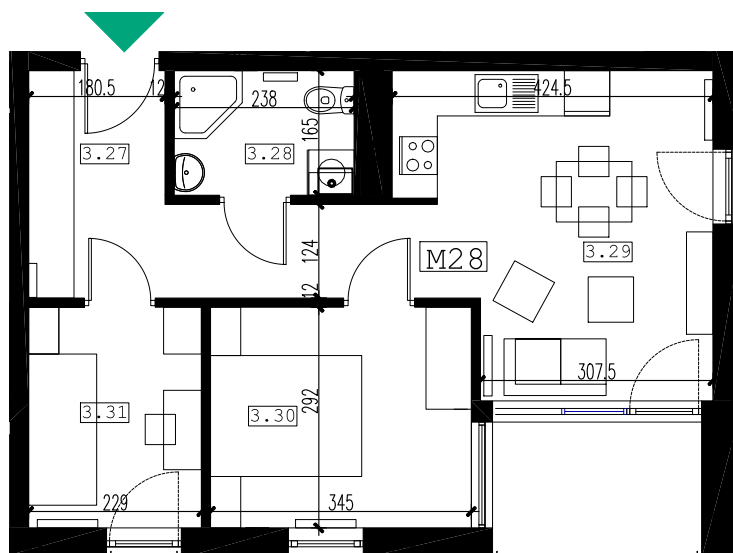

BUDYNEK MIESZKALNY WIELORODZINNY

Rzeszów, ul. Strzelnicza

mieszkanie: **M28**
kondygnacja: **piętro III**
metraż: **45.77 m²**

0 2m
skala 1:100

M28	nr	pomieszczenie	pow. m ²
	3.27	korytarz	8.91m ²
	3.28	łazienka	3.80m ²
	3.29	pokój dzienny	16.67m ²
	3.30	sypialnia	9.88m ²
	3.31	sypialnia	6.51m ²
		powierzchnia użytkowa	45.77m²
		loggia	4.56m ²