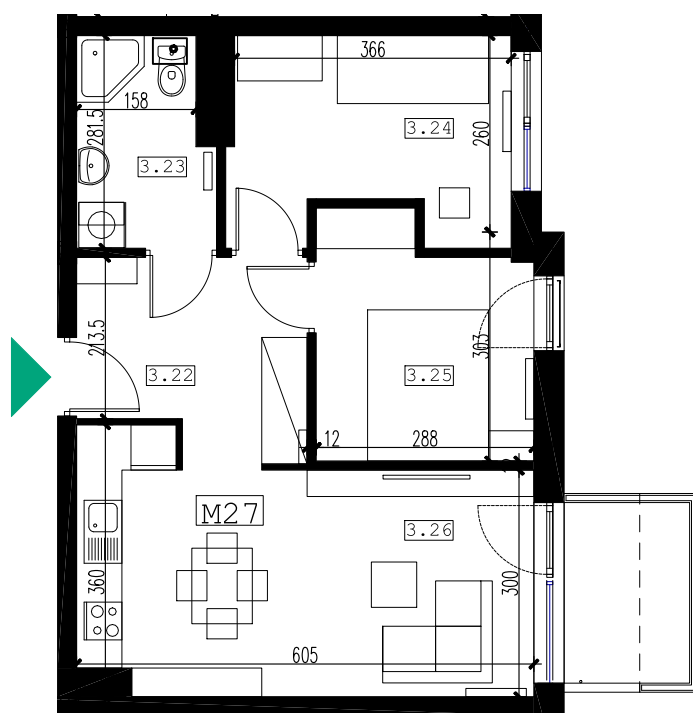

BUDYNEK MIESZKALNY WIELORODZINNY

Rzeszów, ul. Strzelnicza

mieszkanie: **M27**
kondygnacja: **piętro III**
metraż: **48.13 m²**

0 2m
skala 1:100

M27	nr	pomieszczenie	pow. m2
	3.22	korytarz	7.44m ²
	3.23	łazienka	4.68m ²
	3.24	sypialnia	9.23m ²
	3.25	sypialnia	8.41m ²
	3.26	pokój dzienny	18.37m ²
		powierzchnia użytkowa	48.13m²
		balkon	3.82m ²