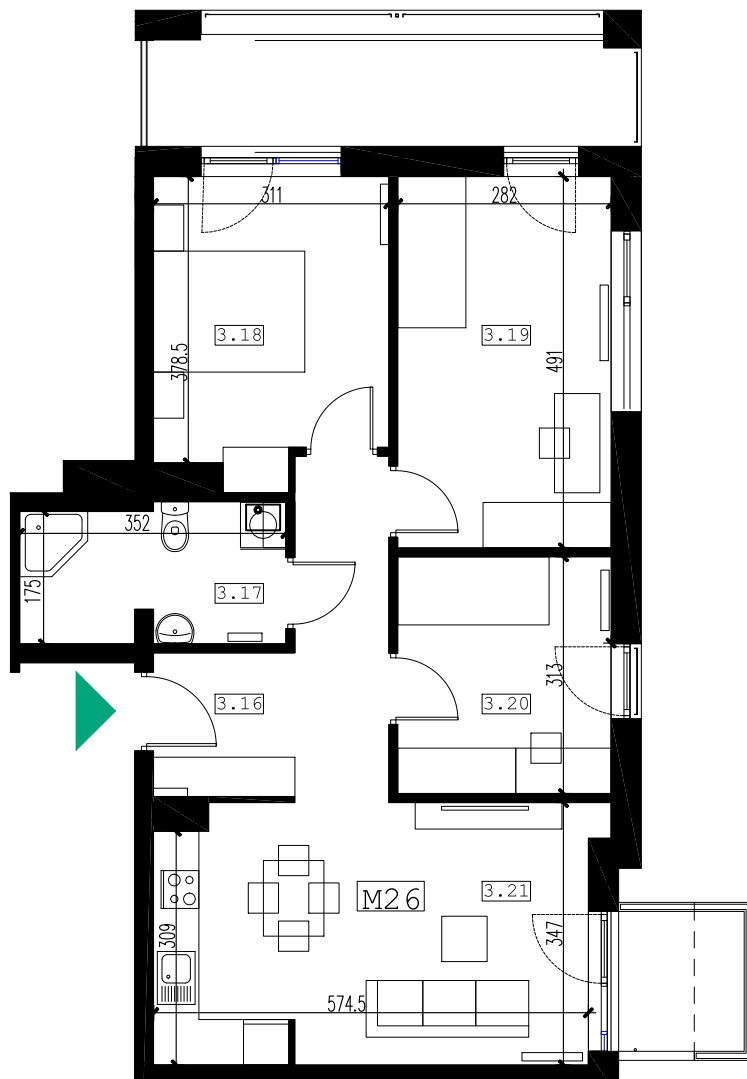

BUDYNEK MIESZKALNY WIELORODZINNY

Rzeszów, ul. Strzelnicza

mieszkanie: **M26**
kondygnacja: **piętro III**
metraż: **68.63 m²**

0 2m
skala 1:100

M26	nr	pomieszczenie	pow. m2
	3.16	korytarz	9.04m ²
	3.17	łazienka	6.23m ²
	3.18	sypialnia	11.63m ²
	3.19	sypialnia	13.61m ²
	3.20	sypialnia	8.65m ²
	3.21	pokój dzienny	19.47m ²
		powierzchnia użytkowa	68.63m²
		taras	10.34m ²
		balkon	2.96m ²