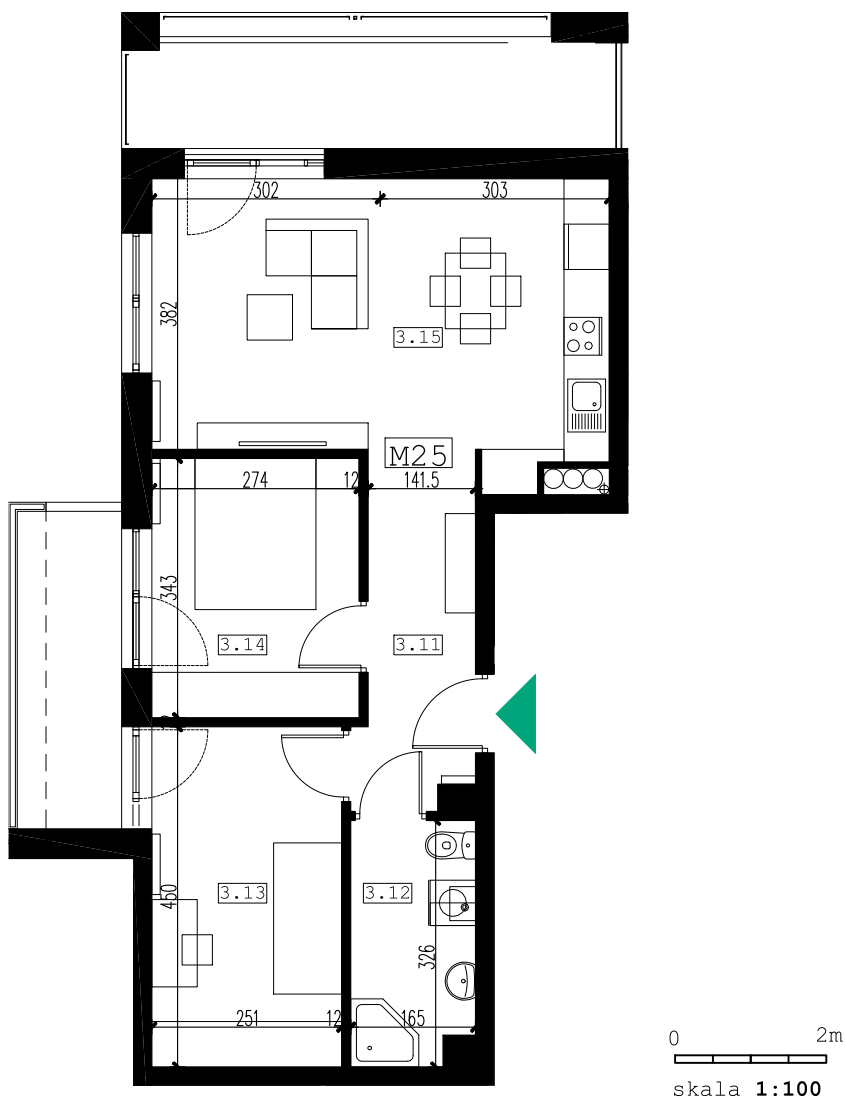

# BUDYNEK MIESZKALNY WIELORODZINNY

Rzeszów, ul. Strzelnicza

mieszkanie: **M25**  
kondygnacja: **piętro III**  
metraż: **54.03 m<sup>2</sup>**

M25	nr	pomieszczenie	pow. m2
	3.11	korytarz	5.85m <sup>2</sup>
	3.12	łazienka	5.05m <sup>2</sup>
	3.13	sypialnia	11.08m <sup>2</sup>
	3.14	sypialnia	9.21m <sup>2</sup>
	3.15	pokój dzienny	22.84m <sup>2</sup>
		<b>powierzchnia użytkowa</b>	<b>54.03m<sup>2</sup></b>
		taras	10.12m <sup>2</sup>
		balkon	5.47m <sup>2</sup>