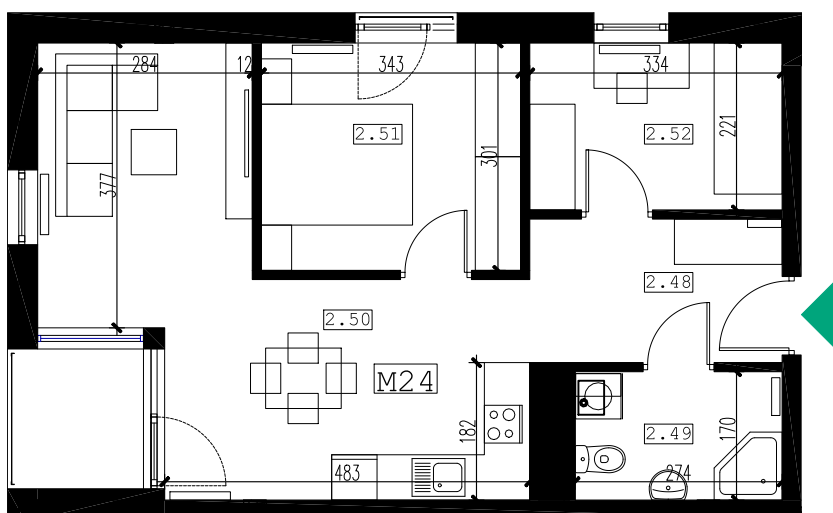

BUDYNEK MIESZKALNY WIELORODZINNY

Rzeszów, ul. Strzelnicza

mieszkanie: **M24**
kondygnacja: **piętro II**
metraż: **51.76 m²**

0 2m
skala 1:100

| M24 | nr | pomieszczenie | pow. m ² |
|-----|------|------------------------------|---------------------------|
| | 2.48 | korytarz | 6.18m ² |
| | 2.49 | łazienka | 4.52m ² |
| | 2.50 | pokój dzienny | 23.72m ² |
| | 2.51 | sypialnia | 10.13m ² |
| | 2.52 | sypialnia | 7.21m ² |
| | | powierzchnia użytkowa | 51.76m² |
| | | loggia | 3.05m ² |