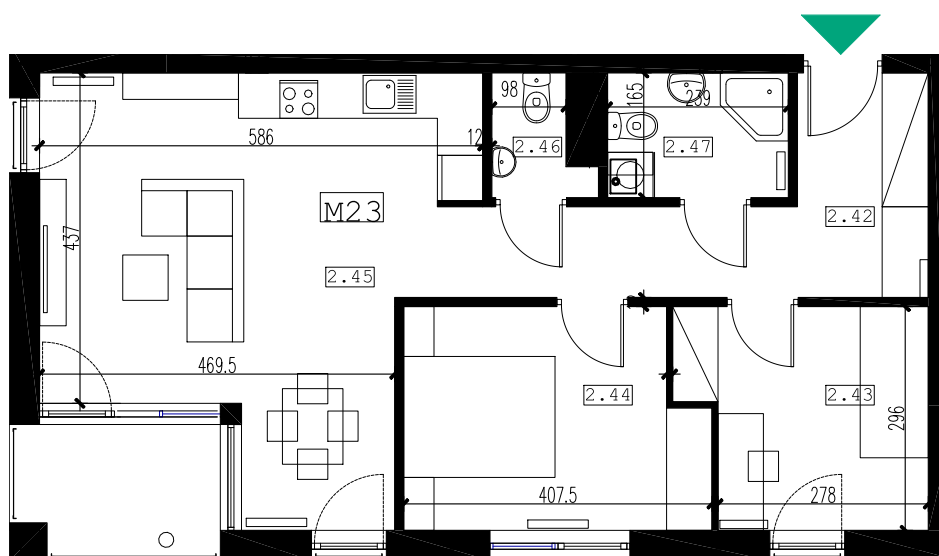

BUDYNEK MIESZKALNY WIELORODZINNY

Rzeszów, ul. Strzelnicza

mieszkanie: **M23**
kondygnacja: **piętro II**
metraż: **62.22m²**

0 2m
skala 1:100

M23	nr	pomieszczenie	pow. m ²
	2.42	korytarz	9.86m ²
	2.43	sypialnia	8.80m ²
	2.44	sypialnia	11.04m ²
	2.45	pokój dzienny	27.00m ²
	2.46	toaleta	1.70m ²
	2.47	łazienka	3.82m ²
		powierzchnia użytkowa	62.22m²
		loggia	4.20m ²