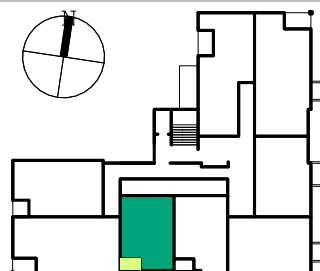

# BUDYNEK MIESZKALNY WIELORODZINNY

Rzeszów, ul. Strzelnicza

mieszkanie: **M22**  
kondygnacja: **piętro II**  
metraż: **40.90m<sup>2</sup>**

0 2m  
skala 1:100

M22	nr	pomieszczenie	pow. m <sup>2</sup>
	2.38	korytarz	8.23m <sup>2</sup>
	2.39	łazienka	4.49m <sup>2</sup>
	2.40	pokój dzienny	20.12m <sup>2</sup>
	2.41	sypialnia	8.06m <sup>2</sup>
		<b>powierzchnia użytkowa</b>	<b>40.90m<sup>2</sup></b>
		loggia	2.44m <sup>2</sup>