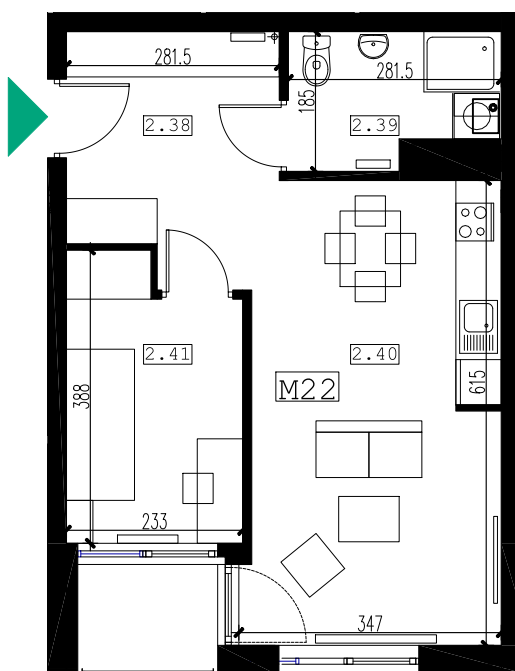

# BUDYNEK MIESZKALNY WIELORODZINNY

Rzeszów, ul. Strzelnicza

mieszkanie: **M22**  
kondygnacja: **piętro II**  
metraż: **40.90m<sup>2</sup>**

0 2m  
skala 1:100

M22	nr	pomieszczenie	pow. m <sup>2</sup>
	2.38	korytarz	8.23m <sup>2</sup>
	2.39	łazienka	4.49m <sup>2</sup>
	2.40	pokój dzienny	20.12m <sup>2</sup>
	2.41	sypialnia	8.06m <sup>2</sup>
		<b>powierzchnia użytkowa</b>	<b>40.90m<sup>2</sup></b>
		loggia	2.44m <sup>2</sup>