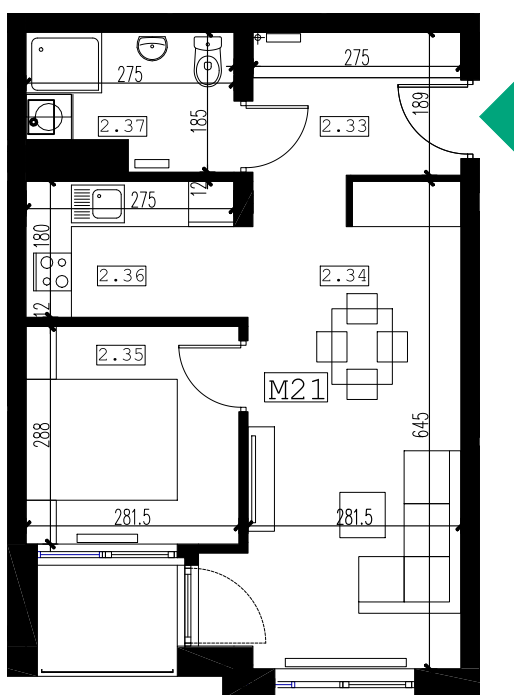

BUDYNEK MIESZKALNY WIELORODZINNY

Rzeszów, ul. Strzelnicza

mieszkanie: **M21**
kondygnacja: **piętro II**
metraż: **41.43m²**

0 2m
skala 1:100

M21	nr	pomieszczenie	pow. m ²
	2.33	korytarz	5.18m ²
	2.34	pokój dzienny	18.72m ²
	2.35	sypialnia	7.94m ²
	2.36	aneks kuchenny	5.10m ²
	2.37	łazienka	4.49m ²
		powierzchnia użytkowa	41.43m²
		loggia	2.44m ²