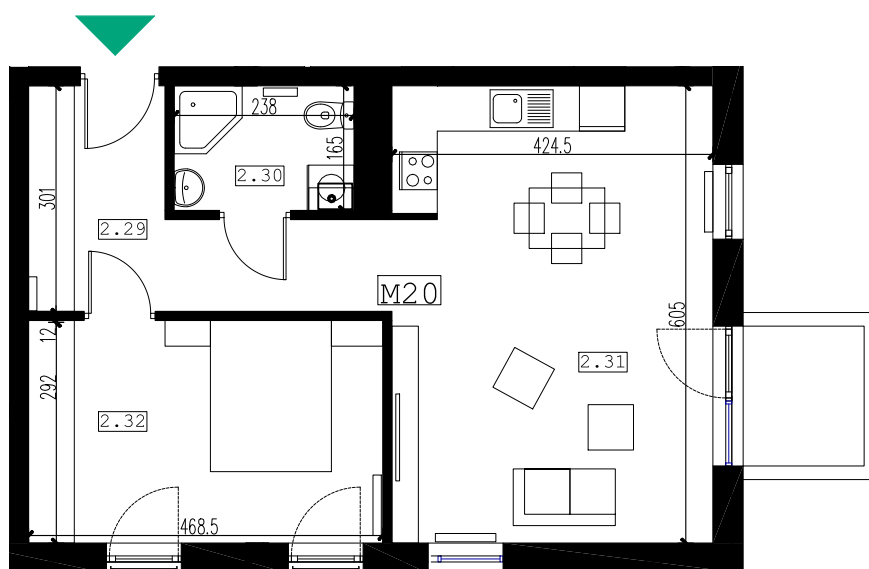

BUDYNEK MIESZKALNY WIELORODZINNY

Rzeszów, ul. Strzelnicza

mieszkanie: **M20**
kondygnacja: **piętro II**
metraż: **51.50m²**

0 2m
skala 1:100

M20	nr	pomieszczenie	pow. m2
	2.29	korytarz	8.83m ²
	2.30	łazienka	3.80m ²
	2.31	pokój dzienny	25.30m ²
	2.32	sypialnia	13.57m ²
		powierzchnia użytkowa	51.50m²
		loggia	2.96m ²