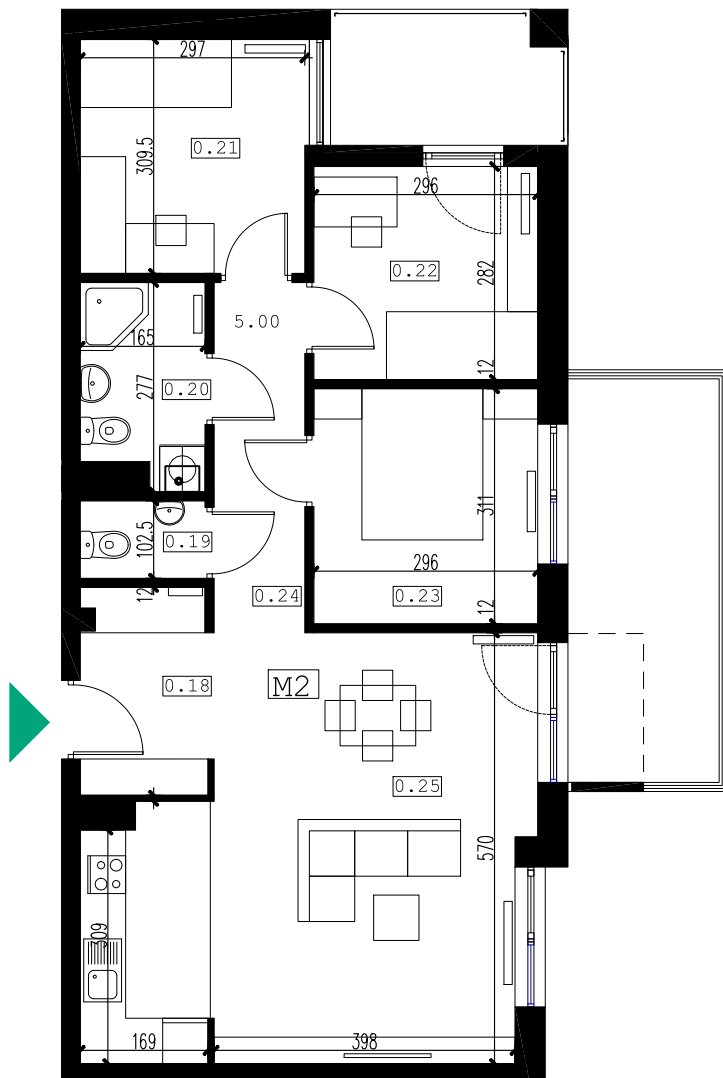

BUDYNEK MIESZKALNY WIELORODZINNY

Rzeszów, ul. Strzelnicza

mieszkanie: **M2**
kondygnacja: **parter**
metraż: **70.95m²**

0 2m
skala 1:100

nr	pomieszczenie	pow. m2
0.18	korytarz	4.65
0.19	toaleta	1.61
0.20	łazienka	4.07
0.21	sypialnia	8.94
0.22	sypialnia	8.43
0.23	sypialnia	9.30
0.24	korytarz	5.00
0.25	pokój dzienny	28.95
	powierzchnia użytkowa	70.95
	taras	10.24
	loggia	4.81