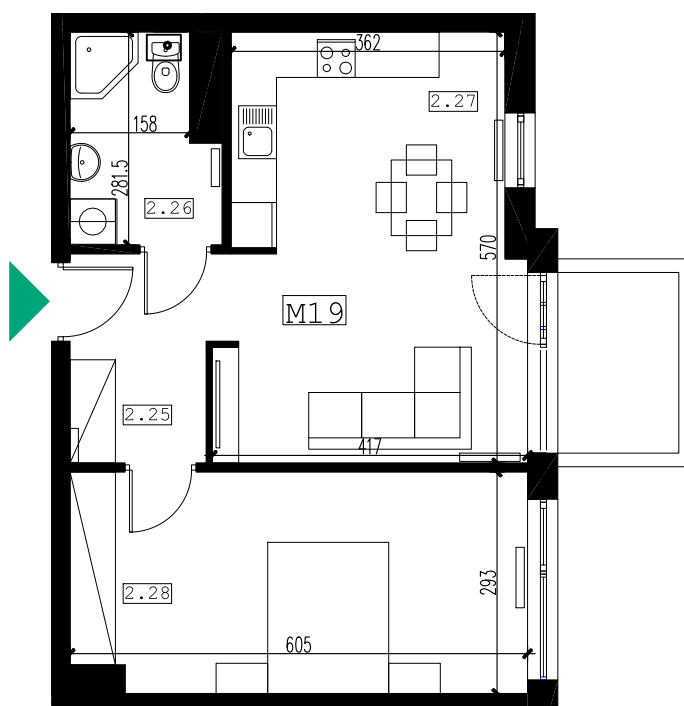

# BUDYNEK MIESZKALNY WIELORODZINNY

Rzeszów, ul. Strzelnicza

mieszkanie: **M19**  
kondygnacja: **piętro II**  
metraż: **48.76m<sup>2</sup>**

0 2m  
skala 1:100

M19

nr	pomieszczenie	pow. m2
2.25	korytarz	4.84m <sup>2</sup>
2.26	łazienka	4.88m <sup>2</sup>
2.27	pokój dzienny	21.86m <sup>2</sup>
2.28	sypialnia	17.18m <sup>2</sup>
	<b>powierzchnia użytkowa</b>	<b>48.76m<sup>2</sup></b>
	balkon	3.82m <sup>2</sup>