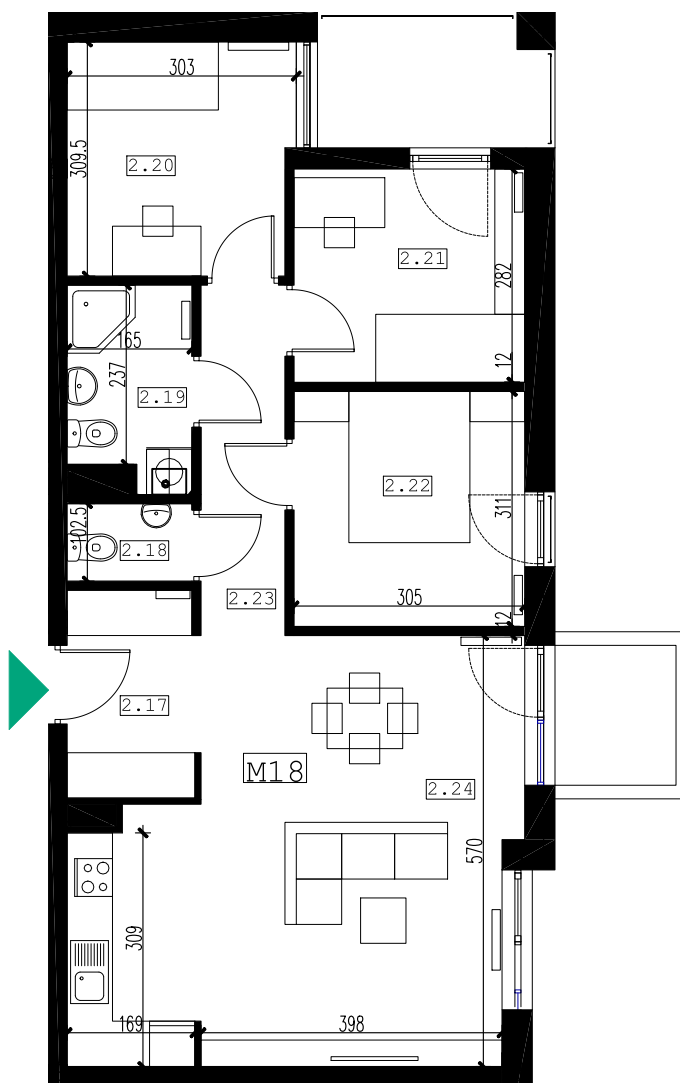

BUDYNEK MIESZKALNY WIELORODZINNY

Rzeszów, ul. Strzelnicza

mieszkanie: **M18**
kondygnacja: **piętro II**
metraż: **70.95m²**

0 2m
skala 1:100

M18	nr	pomieszczenie	pow. m2
	2.17	korytarz	4.65m ²
	2.18	toaleta	1.61m ²
	2.19	łazienka	4.07m ²
	2.20	sypialnia	8.94m ²
	2.21	sypialnia	8.43m ²
	2.22	sypialnia	9.30m ²
	2.23	korytarz	5.00m ²
	2.24	pokój dzienny	28.95m ²
		powierzchnia użytkowa	70.95m²
		balkon	2.96m ²
		loggia	4.81m ²