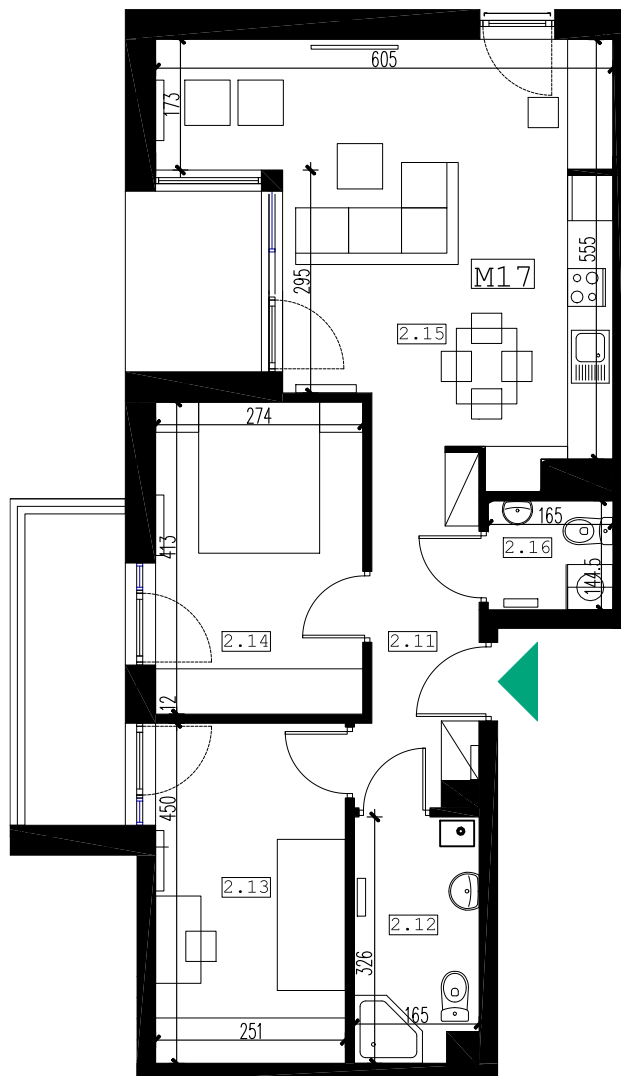

BUDYNEK MIESZKALNY WIELORODZINNY

Rzeszów, ul. Strzelnicza

mieszkanie: **M17**
kondygnacja: **piętro II**
metraż: **62.00m²**

0 2m
skala 1:100

M17	nr	pomieszczenie	pow. m ²
	2.11	korytarz	6.67m ²
	2.12	łazienka	5.05m ²
	2.13	sypialnia	11.08m ²
	2.14	sypialnia	11.11m ²
	2.15	pokój dzienny	25.80m ²
	2.16	toaleta	2.29m ²
		powierzchnia użytkowa	62.00m²
		balkon	5.47m ²
		loggia	3.94m ²