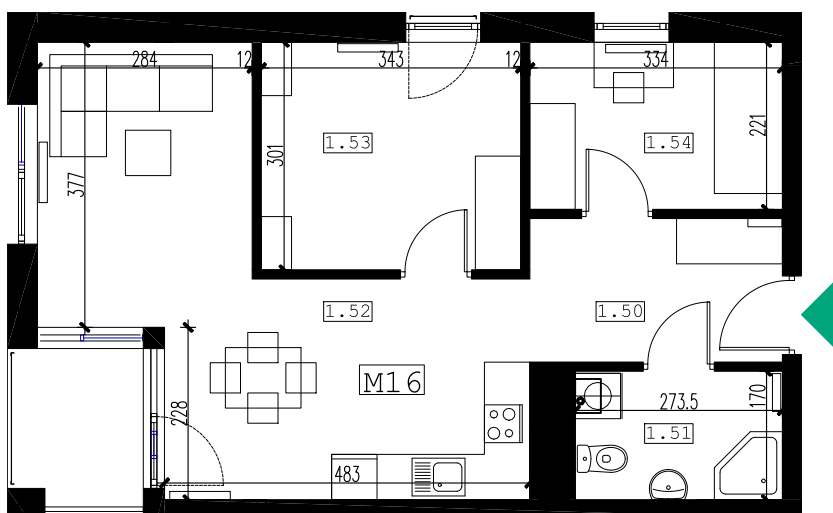

BUDYNEK MIESZKALNY WIELORODZINNY

Rzeszów, ul. Strzelnicza

mieszkanie: **M16**
kondygnacja: **piętro I**
metraż: **51.76m²**

0 2m
skala 1:100

M16	nr	pomieszczenie	pow. m ²
	1.50	korytarz	6.18m ²
	1.51	łazienka	4.52m ²
	1.52	pokój dzienny	23.72m ²
	1.53	sypialnia	10.13m ²
	1.54	sypialnia	7.21m ²
		powierzchnia użytkowa	51.76m²
		loggia	3.42m ²