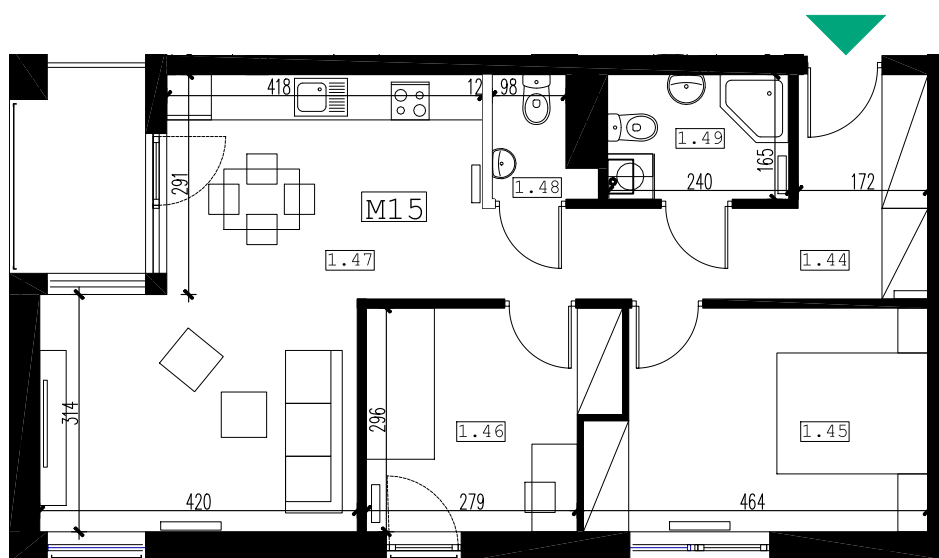

BUDYNEK MIESZKALNY WIELORODZINNY

Rzeszów, ul. Strzelnicza

mieszkanie: **M15**
kondygnacja: **piętro I**
metraż: **61.79m²**

0 2m
skala 1:100

M15	nr	pomieszczenie	pow. m2
	1.44	korytarz	9.88m ²
	1.45	sypialnia	12.37m ²
	1.46	sypialnia	8.91m ²
	1.47	pokój dzienny	25.09m ²
	1.48	toaleta	1.70m ²
	1.49	łazienka	3.84m ²
		powierzchnia użytkowa	61.79m²
		loggia	4.41m ²