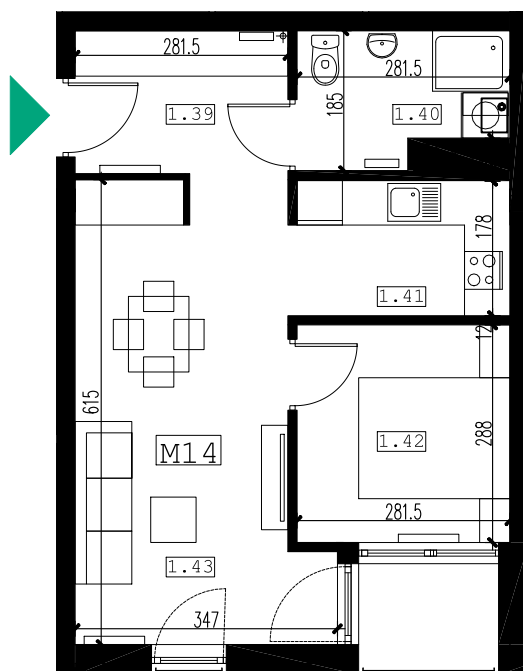

BUDYNEK MIESZKALNY WIELORODZINNY

Rzeszów, ul. Strzelnicza

mieszkanie: **M14**
kondygnacja: **piętro I**
metraż: **40.61m²**

0 2m
skala 1:100

M14	nr	pomieszczenie	pow. m2
	1.39	korytarz	5.18m ²
	1.40	łazienka	4.49m ²
	1.41	aneks kuchenny	5.10m ²
	1.42	sypialnia	7.94m ²
	1.43	pokój dzienny	17.90m ²
		powierzchnia użytkowa	40.61m²
		loggia	2.44m ²