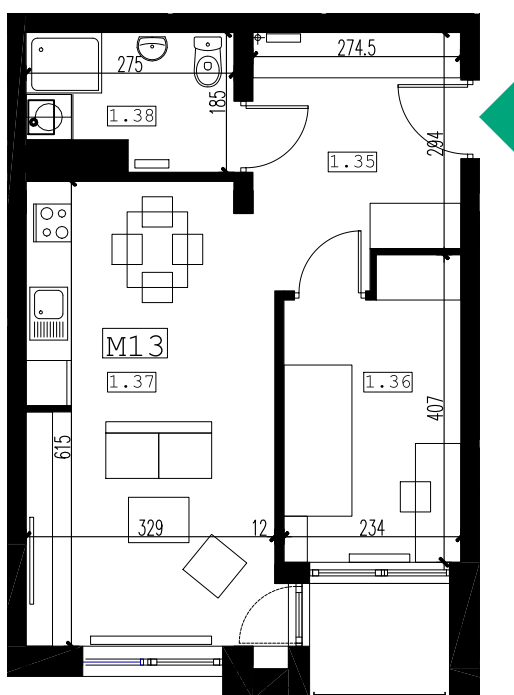

BUDYNEK MIESZKALNY WIELORODZINNY

Rzeszów, ul. Strzelnicza

mieszkanie: **M13**
kondygnacja: **piętro I**
metraż: **41.03m²**

0 2m
skala 1:100

M13	nr	pomieszczenie	pow. m2
	1.35	korytarz	08.29m ²
	1.36	sypialnia	8.05m ²
	1.37	pokój dzienny	20.20m ²
	1.38	łazienka	4.49m ²
		powierzchnia użytkowa	41.03m²
		loggia	3.00m ²