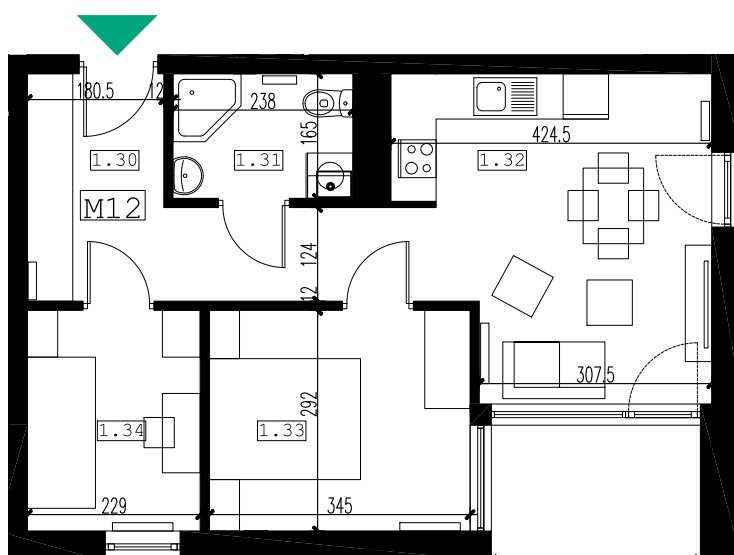

BUDYNEK MIESZKALNY WIELORODZINNY

Rzeszów, ul. Strzelnicza

mieszkanie: **M12**
kondygnacja: **piętro I**
metraż: **45.77m²**

0 2m
skala 1:100

| M12 | nr | pomieszczenie | pow. m2 |
|-----|------|------------------------------|---------------------------|
| | 1.30 | korytarz | 8.91m ² |
| | 1.31 | łazienka | 3.80m ² |
| | 1.32 | pokój dzienny | 16.67m ² |
| | 1.33 | sypialnia | 9.88m ² |
| | 1.34 | sypialnia | 6.51m ² |
| | | powierzchnia użytkowa | 45.77m² |
| | | loggia | 4.56m ² |